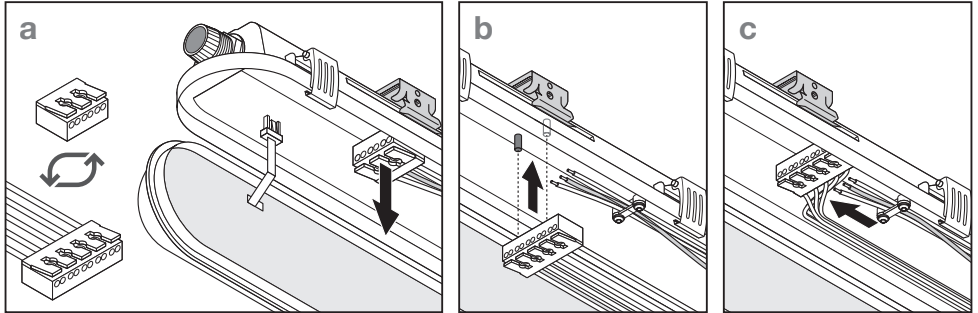

DP 1500 TH-KIT / EAN 4058075695054