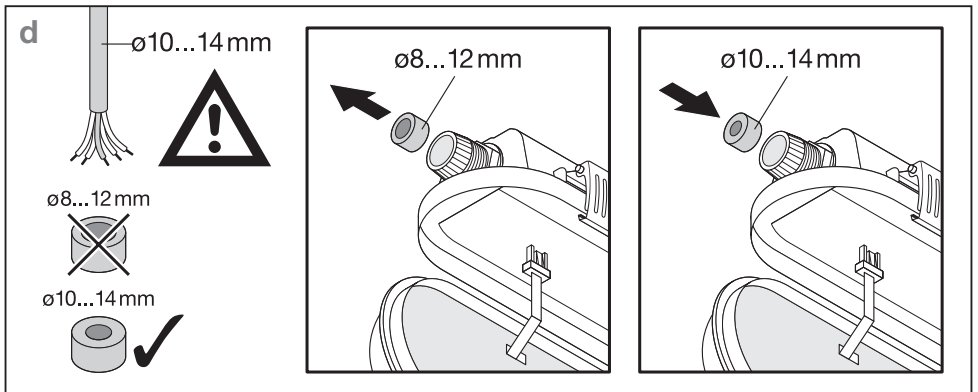

DP 1500 TH-KIT / EAN 4058075695054