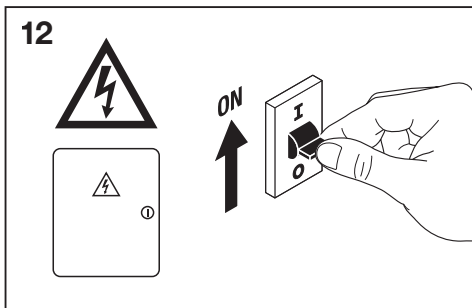

n	B16	C10	C16
DP 1200 18W	58	46	73
DP 1200 32W	27	24	39
DP 1500 26W	56	44	71
DP 1500 46W	26	23	37
DP 1500 58W	26	23	38
DP 1500 81W	13	16	26