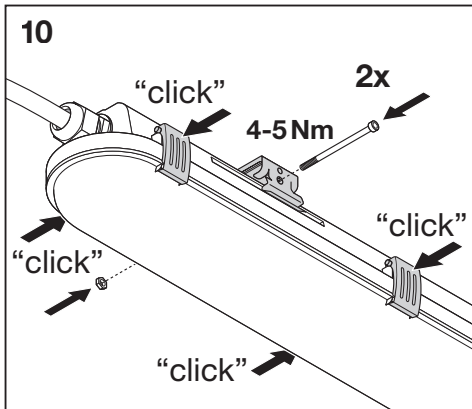

n	B16	C10	C16
DP 1200 18W	58	46	73
DP 1200 32W	27	24	39
DP 1500 26W	56	44	71
DP 1500 46W	26	23	37
DP 1500 58W	26	23	38
DP 1500 81W	13	16	26