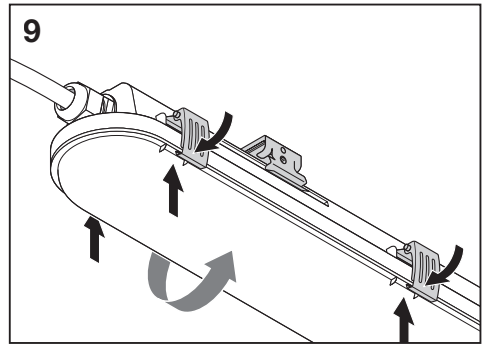

n	B16	C10	C16
DP 1200 18W	58	46	73
DP 1200 32W	27	24	39
DP 1500 26W	56	44	71
DP 1500 46W	26	23	37
DP 1500 58W	26	23	38
DP 1500 81W	13	16	26