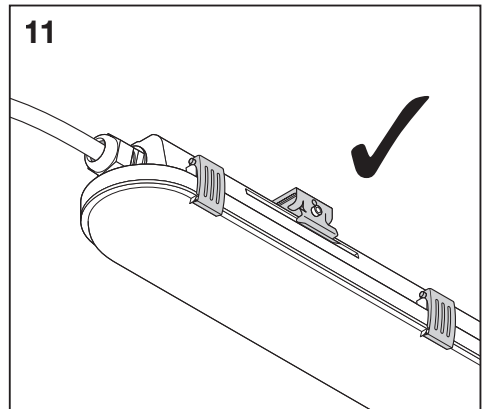

n	B16	C10	C16
DP 1200 18W	58	46	73
DP 1200 32W	27	24	39
DP 1500 26W	56	44	71
DP 1500 46W	26	23	37
DP 1500 58W	26	23	38
DP 1500 81W	13	16	26