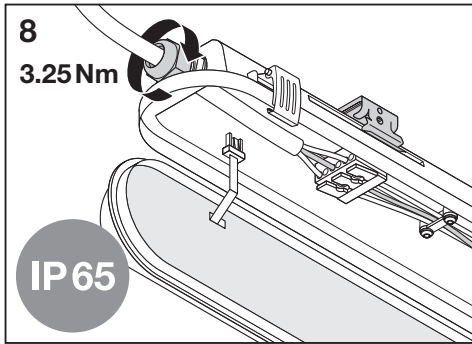

n	B16	C10	C16
DP 1200 18W	58	46	73
DP 1200 32W	27	24	39
DP 1500 26W	56	44	71
DP 1500 46W	26	23	37
DP 1500 58W	26	23	38
DP 1500 81W	13	16	26