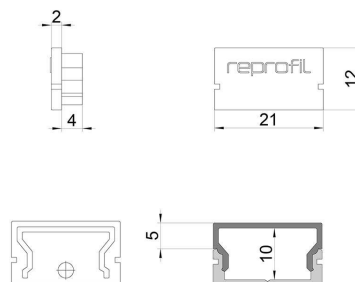

Artikel Nr.: 979090

Endkappe H-AU-01-15 Set 2 Stk passend für

Charakteristik

Material	Kunststoff
Farbe	Weiß
Optik	

Abmessungen und Gewicht

Länge	21 mm
Breite	6 mm
Höhe	12 mm
Durchmesser	
Gewicht	2 g

Montage

Befestigungsmöglichkeiten

Artikel Nr.: 979090

End Cap H-AU-01-15 Set 2 pcs suitable for

Characteristics

Material	plastic
Color	white
Optic	

Dimensions & Weight

Length	21 mm
Width	6 mm
Height	12 mm
Diameter	
Product Weight	2 g

Mounting

Mounting Options