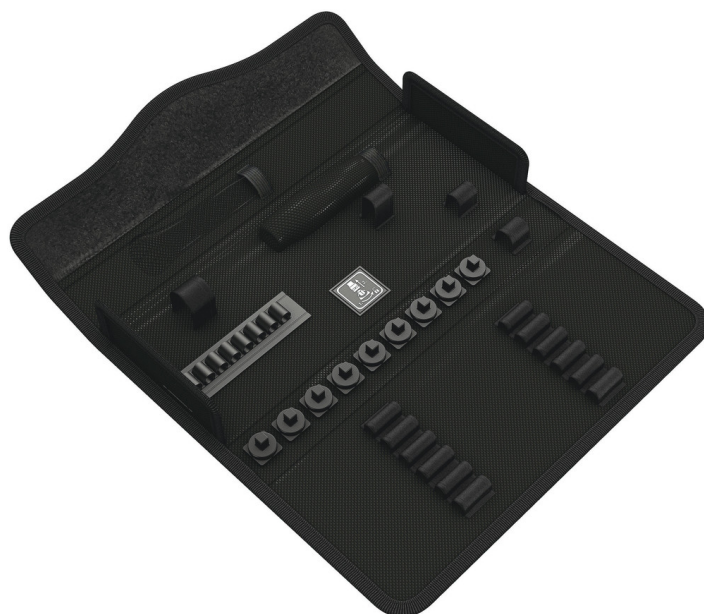

9424 Textile Box Kraftform Kompakt W 1, leer, 302 x 126 x 50 mm

Textile Taschen und Boxen für Kraftform Kompakt Sets, leer

EAN:	4013288194602	Abmessung:	305x135x45 mm
Teilenr:	05136474001	Gewicht:	380 g
Artikel-Nr:	9424	Ursprungsland:	CN
		Zolltarifnr.:	42029298

- Robustes, formstabiles Material
- Starker Klettverschluss verhindert unbeabsichtigtes Öffnen und Verlust des Werkzeugs
- Kompaktes Design für platzsparende Aufbewahrung
- Geringes Gewicht für leichten Transport
- Kompatibel mit Wera 2go

Robuste textile Box für platzsparende Aufbewahrung von Werkzeug; ideal bei mobilen Einsätzen, da das verwendete Material leicht und stabil ist; für Kraftform Kompakt W 1; für bis zu 36 Werkzeuge; leer.

Sicherer Halt und leichte Entnahme

Der neue leichtgängige Drehmechanismus garantiert sowohl die sichere und klapperfreie Aufbewahrung als auch die einfache Entnahme des Werkzeugs.

Flexibel durch Klettstreifen