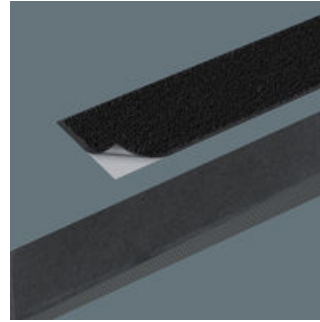

Textile Taschen und Boxen für Kraffform Kompakt Sets, leer

Robust, leicht, formstabil

Das verwendete Material zeichnet sich durch hohe Robustheit aus. Gleichzeitig ist die textile Box leicht und formstabil. Auch wenn die textile Box herunterfällt, sind die Werkzeuge gut geschützt.

Sicherer Halt und leichte Entnahme

Der neue leichtgängige Drehmechanismus garantiert sowohl die sichere und klapperfreie Aufbewahrung als auch die einfache Entnahme des Werkzeugs.

Flexibel durch Klettstreifen

Die textile Box weist auf der Rückseite eine Flauschzone auf. Mittels des mitgelieferten selbsthaftenden Klettstreifens kann die textile Box an die Wera 2go Komponenten geklettet werden. Oder auch an Wand, Regal oder Werkstattwagen.