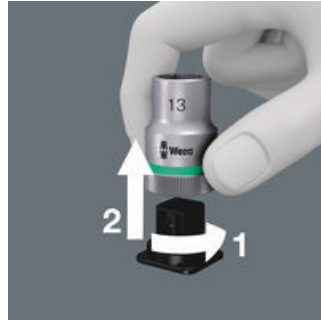

Sicherer Halt und leichte Entnahme

Der neue leichtgängige Drehmechanismus garantiert sowohl die sichere und klapperfreie Aufbewahrung als auch die einfache Entnahme des Werkzeugs.

Flexibel durch Klettstreifen