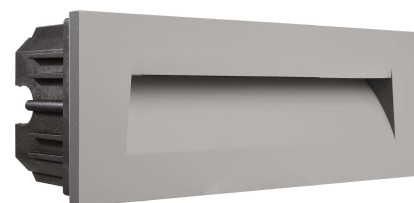

Artikel Nr.: 930477

Zubehör, Abdeckung Grau "Rundung" für Light Base III Outdoor, Grau

Technische Daten

Charakteristik

Material	Aluminium Druckguss
Farbe	Grau
Optik	
im Lieferumfang	5x Schraube Innenabdeckung

Elektrische Daten

Leistung	
Eingangsspannung	
Eingangsstrom	
Fassung / Sockel	
Anzahl Sockel	
Netzgerät	
Anschlussmöglichkeit	
Schutzklasse I, II, III	

Artikel Nr.: 930477

Zubehör, Abdeckung Grau "Rundung" für Light Base III Outdoor, Grau

Lichtrichtung

Dreh- und Schwenkbereich	
Neigungswinkel	
Abstrahlverhalten	
Reflektor / Linse	

Abmessungen und Gewicht

Länge	250,00
Breite	90,00
Höhe	24,00
Durchmesser	0,00
Gewicht	290 g

Grenzwerte

Betriebstemperatur	
Lagertemperatur	
IP - Schutzart	

Article no.: 930477

Accessories, Cover gray "Curve" for Light Base III Outdoor, gray

Technical Data

General Characteristics

Material	aluminum die casting
Colour	gray
Optics	
included in delivery	5x screw inner cover