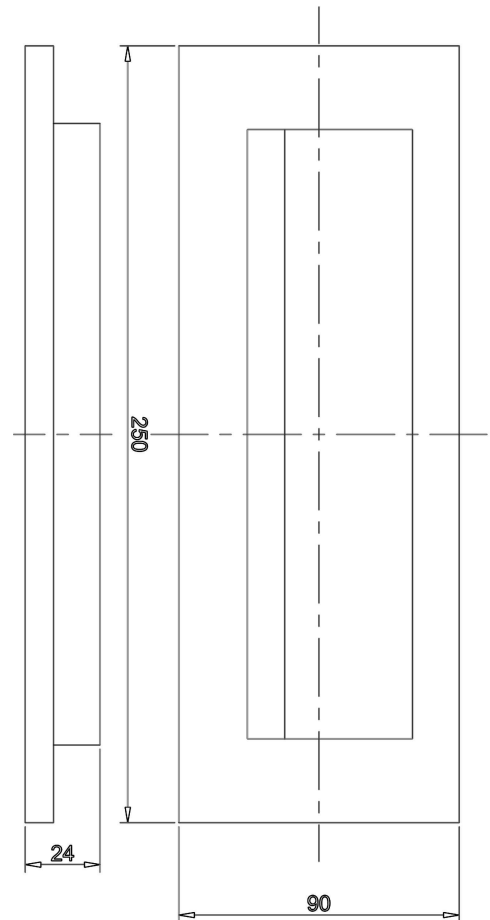

Elektrische Daten

Leistung	
Eingangsspannung	
Eingangsstrom	
Fassung / Sockel	
Anzahl Sockel	
Netzgerät	
Anschlussmöglichkeit	
Schutzklasse I, II, III	

Artikel Nr.: 930477

Zubehör, Abdeckung Grau "Rundung" für Light Base III Outdoor, Grau

Lichtrichtung

Dreh- und Schwenkbereich	
Neigungswinkel	
Abstrahlverhalten	
Reflektor / Linse	

Abmessungen und Gewicht

Länge	250,00
Breite	90,00
Höhe	24,00
Durchmesser	0,00
Gewicht	290 g

Grenzwerte

Betriebstemperatur	
Lagertemperatur	
IP - Schutzart	

Article no.: 930477

Accessories, Cover gray "Curve" for Light Base III Outdoor, gray

Technical Data

General Characteristics

Material	aluminum die casting
Colour	gray
Optics	
included in delivery	5x screw inner cover

Light Direction

Rotating and tilting range	
Angle of inclination	
Radiation direction	
Reflector / lense	

Dimensions & Weight

Length	250,00
Width	90,00
Height	24,00
Diameter	0,00
Product Weight	290 g

Absolute maximum ratings