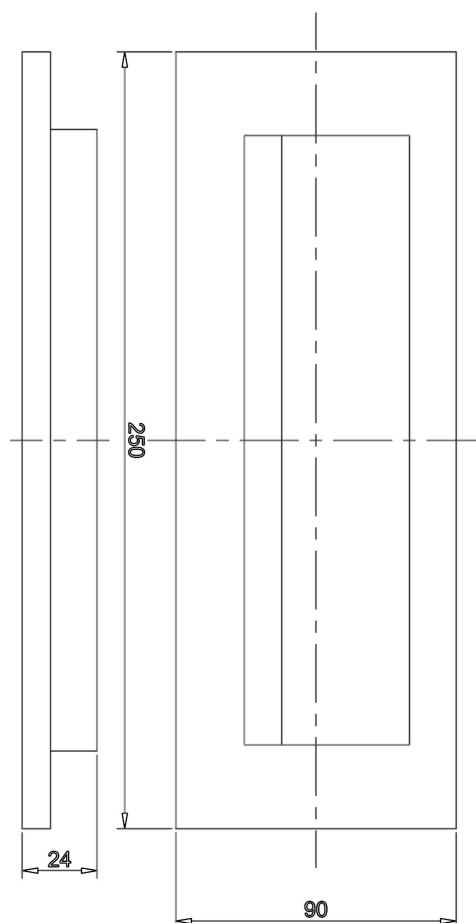

Article no.: 930477

Accessories, Cover gray "Curve" for Light Base III Outdoor, gray

Light Direction

Rotating and tilting range	
Angle of inclination	
Radiation direction	
Reflector / lense	

Dimensions & Weight

Length	250,00
Width	90,00
Height	24,00
Diameter	0,00
Product Weight	290 g

Absolute maximum ratings

Working temperature	
Storage temperature	
IP - Code	

Because of the complex manufacturing process of the LED the above shown data are just a statistical size, which is not forced to be the realistic data of every LED.