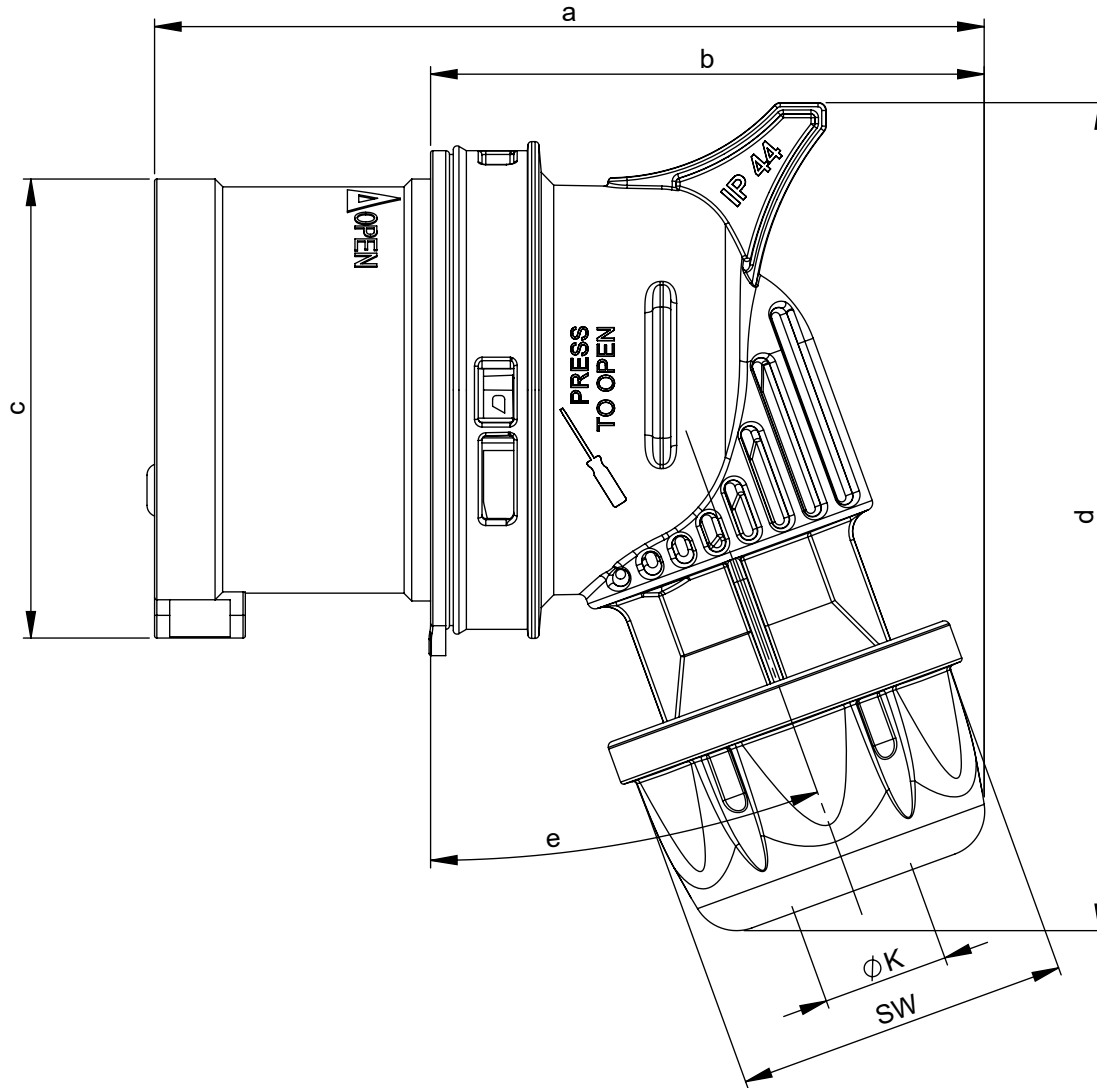

# Maßskizze / dimensional drawing

Benennung: Winkelstecker IP44 TWIST

description: Angled plug IP44 TWIST

Teilenummer / part number: 8013-\*, 8014-\*, 8015-\*, 8017-\*, 8023-\*, 8024-\*, 8025-\*, 8027-\*, 7414-\*, 7415-\*, 7424-\*, 7425-\*

PCE

Ampere	16				32			
Pole	3	4	5	7	3	4	5	7
a [mm]	96	98	107	107	125	125	137	137
b [mm]	60	62	71	71	80	80	92	92
c [mm]	47	53	61	61	63	63	70	70
d [mm]	88	91	102	102	110	110	121	121
e [°]	15	15	20	20	25	25	25	25
K [mm]	6-15	6-15	8-16	8-16	11,5-20	11,5-20	11,5-22	11,5-22
SW [mm]	42	42	42	42	50	50	50	50