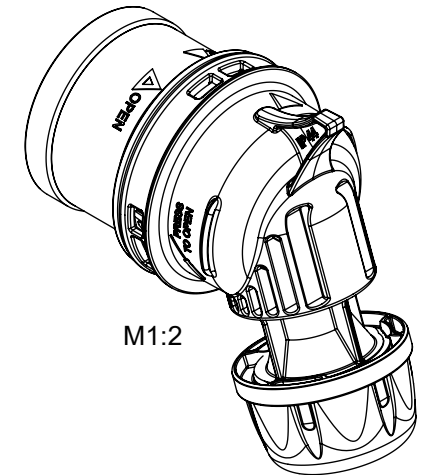

# Maßskizze / dimensional drawing

Benennung: Winkelstecker IP44 TWIST

description: Angled plug IP44 TWIST

Teilenummer / part number: 8013-\*, 8014-\*, 8015-\*, 8017-\*, 8023-\*, 8024-\*, 8025-\*, 8027-\*, 7414-\*, 7415-\*, 7424-\*, 7425-\*

PCE

Ampere	16				32			
Pole	3	4	5	7	3	4	5	7
a [mm]	96	98	107	107	125	125	137	137
b [mm]	60	62	71	71	80	80	92	92
c [mm]	47	53	61	61	63	63	70	70
d [mm]	88	91	102	102	110	110	121	121
e [°]	15	15	20	20	25	25	25	25
K [mm]	6-15	6-15	8-16	8-16	11,5-20	11,5-20	11,5-22	11,5-22
SW [mm]	42	42	42	42	50	50	50	50