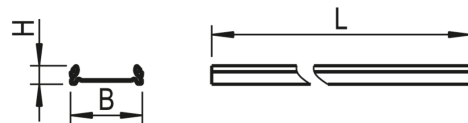

Maßzeichnung

Zubehör

Artikelbezeichnung	Artikelnummer	Produktbeschreibung
VLSBKD-AD DICHT. BLINDABDECK.	1207191AD	Dichtung Blindabdeckung VLBK/VLBKM...-SI für IP54, 1 Stück
VLSBKD-SW DICHT. BLINDABDECK.	1207191SW	Dichtung Blindabdeckung VLBK/VLBKM...-SW für IP54, 1 Stück
VLSBKD DICHTUNG BLINDABDECKUNG	1207191	Dichtung für Blindabdeckung VLBK/VLBKM IP54, 1 Stück