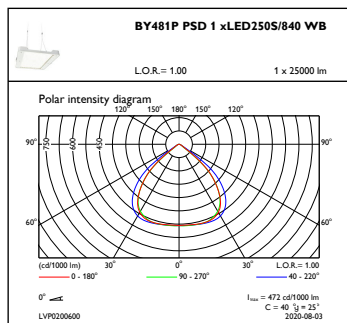

Elektrische Kenndaten

Eingangsspannung	220-240 V
Eingangsfrequenz	50 bis 60 Hz
Einschaltstrom	4,8 A
Einschaltzeit	2,3 ms
Leistungsfaktor (min.)	0.9

Dimmen

Dimmbar	Ja
---------	----

Mechanische Kenndaten

Gehäusematerial	Aluminium
Reflektor-Material	-
Optisches Material	Acrylat
Material optische Abdeckung/Linse	Glas
Befestigungsmaterial	Stahl
Ausführung optische Abdeckung	Klar
Gesamte Länge	600 mm
Gesamte Breite	490 mm
Gesamte Höhe	85 mm
Farbe	Silber
Abmessungen (Höhe x Breite x Tiefe)	85 x 490 x 600 mm (3.3 x 19.3 x 23.6 in)

Anwendungsparameter

Umgebungstemperaturbereich	-30 bis +45 °C
Bemessungs-Umgebungstemperatur	45 °C
Maximaler Dimmlevel	10%
Geeignet zum häufigen An- und Ausschalten	Nein

Produktdaten

Gesamt-Produktcode	871869940730800
Bestell-Produktname	BY481P LED250S/840 PSD WB GC SI
EAN/UPC - Produkt	8718699407308
Bestellcode	40730800
Anzahl pro Verpackung	1
SAP-Zähler - Pakete pro Außenkarton	1
SAP-Material	910500465536
Nettogewicht (Einzelteil)	12,000 kg

GentleSpace Gen3

Abmessungsskizzen

GentleSpace gen3 BY480P-BY483P

Photometrische Daten

OFPC1_BY481PPSD1xLED250S840WB

IFGU1_BY481PPSD1xLED250S840WB