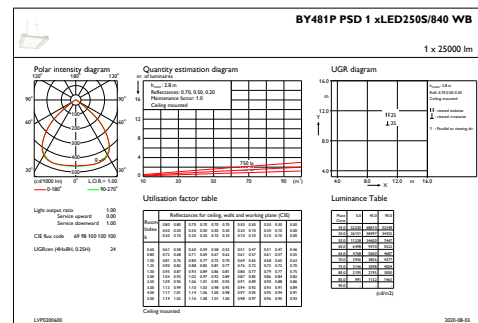

Elektrische Kenndaten

Eingangsspannung	220-240 V
Eingangsfrequenz	50 bis 60 Hz
Einschaltstrom	4,8 A
Einschaltzeit	2,3 ms
Leistungsfaktor (min.)	0.9

Dimmen

Dimmbar	Ja
---------	----

Mechanische Kenndaten

Gehäusematerial	Aluminium
Reflektor-Material	-
Optisches Material	Acrylat
Material optische Abdeckung/Linse	Glas
Befestigungsmaterial	Stahl
Ausführung optische Abdeckung	Klar
Gesamte Länge	600 mm
Gesamte Breite	490 mm
Gesamte Höhe	85 mm
Farbe	Silber
Abmessungen (Höhe x Breite x Tiefe)	85 x 490 x 600 mm (3.3 x 19.3 x 23.6 in)

GentleSpace Gen3

Abmessungsskizzen

GentleSpace gen3 BY480P-BY483P

Photometrische Daten

OFPC1_BY481PPSD1xLED250S840WB

IFGU1_BY481PPSD1xLED250S840WB