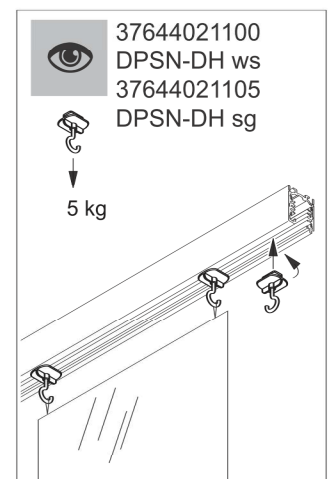

INSTRUCTION

DPSN_System

3764

REGIOLUX

Regiolux GmbH
 Hellinger Str. 3
 D-97486 Königsberg/Bay.
 T 09525 89-0
<http://www.regiolux.de>
 info@regiolux.de

①		<p>DPSN 37644100100 DPSN-1000 ws 37644100105 DPSN-1000 sg 37644200100 DPSN-2000 ws 37644200105 DPSN-2000 sg 37644300100 DPSN-3000 ws 37644300105 DPSN-3000 sg 37644400100 DPSN-4000 ws 37644400105 DPSN-4000 sg</p>	⑤		<p>DPSN-KF 37644006100 DPSN-KF ws 37644006104 DPSN-KF sw</p>
②		<p>DPSN-ESL/ESR 37644001100 DPSN-ESR ws 37644001104 DPSN-ESR sw 37644002100 DPSN-ESL ws 37644002104 DPSN-ESL sw</p>	⑥		<p>DPSN-KTIL/KTIR 37644015100 DPSN-KTIR ws 37644015104 DPSN-KTIR sw 37644018100 DPSN-KTIL ws 37644018104 DPSN-KTIL sw</p>
③		<p>DPSN-ESM 37644003100 DPSN-ESM ws 37644003104 DPSN-ESM sw</p>	⑦		<p>DPSN-KWI/KWA 37644014100 DPSN-KWI ws 37644014104 DPSN-KWI sw 37644017100 DPSN-KWA ws 37644017104 DPSN-KWA sw</p>
④	 	<p>DPSN-KE/KM 37644004100 DPSN-KE ws 37644004104 DPSN-KE sw</p> <p>DPSN-KE/KM 37644005100 DPSN-KM ws 37644005104 DPSN-KM sw</p>	⑧		<p>DPSN-KX 37644019100 DPSN-KX ws 37644019104 DPSN-KX sw</p>
			⑨		<p>DPSN-EK 37644007100 DPSN-EK ws 37644007104 DPSN-EK sw</p>