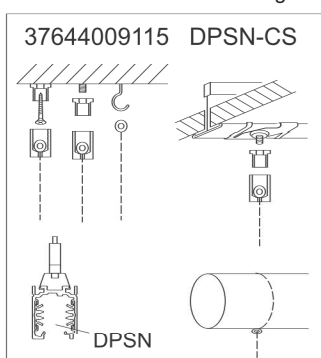

INSTRUCTION

DPSN_System

3764

REGIOLUX

Regiolux GmbH
 Hellinger Str. 3
 D-97486 Königsberg/Bay.
 T 09525 89-0
<http://www.regiolux.de>
 info@regiolux.de

①		<p>DPSN 37644100100 DPSN-1000 ws 37644100105 DPSN-1000 sg 37644200100 DPSN-2000 ws 37644200105 DPSN-2000 sg 37644300100 DPSN-3000 ws 37644300105 DPSN-3000 sg 37644400100 DPSN-4000 ws 37644400105 DPSN-4000 sg</p>	⑤		<p>DPSN-KF 37644006100 DPSN-KF ws 37644006104 DPSN-KF sw</p>
②		<p>DPSN-ESL/ESR 37644001100 DPSN-ESR ws 37644001104 DPSN-ESR sw 37644002100 DPSN-ESL ws 37644002104 DPSN-ESL sw</p>	⑥		<p>DPSN-KTIL/KTIR 37644015100 DPSN-KTIR ws 37644015104 DPSN-KTIR sw 37644018100 DPSN-KTIL ws 37644018104 DPSN-KTIL sw</p>
③		<p>DPSN-ESM 37644003100 DPSN-ESM ws 37644003104 DPSN-ESM sw</p>	⑦		<p>DPSN-KWI/KWA 37644014100 DPSN-KWI ws 37644014104 DPSN-KWI sw 37644017100 DPSN-KWA ws 37644017104 DPSN-KWA sw</p>
④	 	<p>DPSN-KE/KM 37644004100 DPSN-KE ws 37644004104 DPSN-KE sw</p> <p>DPSN-KE/KM 37644005100 DPSN-KM ws 37644005104 DPSN-KM sw</p>	⑧		<p>DPSN-KX 37644019100 DPSN-KX ws 37644019104 DPSN-KX sw</p>
			⑨		<p>DPSN-EK 37644007100 DPSN-EK ws 37644007104 DPSN-EK sw</p>