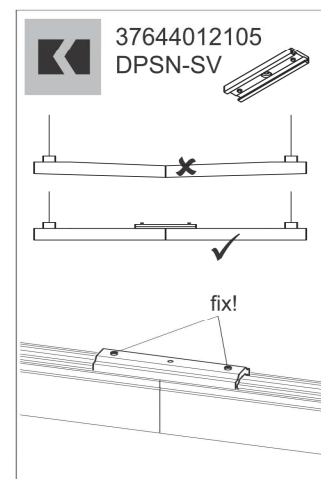

INSTRUCTION

DPSN_System

3764

REGIOLUX

Regiolux GmbH
 Hellinger Str. 3
 D-97486 Königsberg/Bay.
 T 09525 89-0
<http://www.regiolux.de>
 info@regiolux.de

①		<p>DPSN 37644100100 DPSN-1000 ws 37644100105 DPSN-1000 sg 37644200100 DPSN-2000 ws 37644200105 DPSN-2000 sg 37644300100 DPSN-3000 ws 37644300105 DPSN-3000 sg 37644400100 DPSN-4000 ws 37644400105 DPSN-4000 sg</p>	⑤		<p>DPSN-KF 37644006100 DPSN-KF ws 37644006104 DPSN-KF sw</p>
②		<p>DPSN-ESL/ESR 37644001100 DPSN-ESR ws 37644001104 DPSN-ESR sw 37644002100 DPSN-ESL ws 37644002104 DPSN-ESL sw</p>	⑥		<p>DPSN-KTIL/KTIR 37644015100 DPSN-KTIR ws 37644015104 DPSN-KTIR sw 37644018100 DPSN-KTIL ws 37644018104 DPSN-KTIL sw</p>
③		<p>DPSN-ESM 37644003100 DPSN-ESM ws 37644003104 DPSN-ESM sw</p>	⑦		<p>DPSN-KWI/KWA 37644014100 DPSN-KWI ws 37644014104 DPSN-KWI sw 37644017100 DPSN-KWA ws 37644017104 DPSN-KWA sw</p>
④	 	<p>DPSN-KE/KM 37644004100 DPSN-KE ws 37644004104 DPSN-KE sw</p> <p>DPSN-KE/KM 37644005100 DPSN-KM ws 37644005104 DPSN-KM sw</p>	⑧		<p>DPSN-KX 37644019100 DPSN-KX ws 37644019104 DPSN-KX sw</p>
			⑨		<p>DPSN-EK 37644007100 DPSN-EK ws 37644007104 DPSN-EK sw</p>