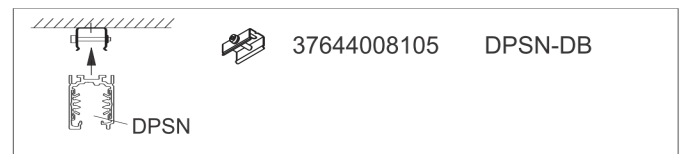

INSTRUCTION

DPSN_System

3764

REGIOLUX

Regiolux GmbH
 Hellinger Str. 3
 D-97486 Königsberg/Bay.
 T 09525 89-0
<http://www.regiolux.de>
 info@regiolux.de

①		<p>DPSN 37644100100 DPSN-1000 ws 37644100105 DPSN-1000 sg 37644200100 DPSN-2000 ws 37644200105 DPSN-2000 sg 37644300100 DPSN-3000 ws 37644300105 DPSN-3000 sg 37644400100 DPSN-4000 ws 37644400105 DPSN-4000 sg</p>	⑤		<p>DPSN-KF 37644006100 DPSN-KF ws 37644006104 DPSN-KF sw</p>
②		<p>DPSN-ESL/ESR 37644001100 DPSN-ESR ws 37644001104 DPSN-ESR sw 37644002100 DPSN-ESL ws 37644002104 DPSN-ESL sw</p>	⑥		<p>DPSN-KTIL/KTIR 37644015100 DPSN-KTIR ws 37644015104 DPSN-KTIR sw 37644018100 DPSN-KTIL ws 37644018104 DPSN-KTIL sw</p>
③		<p>DPSN-ESM 37644003100 DPSN-ESM ws 37644003104 DPSN-ESM sw</p>	⑦		<p>DPSN-KWI/KWA 37644014100 DPSN-KWI ws 37644014104 DPSN-KWI sw 37644017100 DPSN-KWA ws 37644017104 DPSN-KWA sw</p>
④	 	<p>DPSN-KE/KM 37644004100 DPSN-KE ws 37644004104 DPSN-KE sw</p> <p>DPSN-KE/KM 37644005100 DPSN-KM ws 37644005104 DPSN-KM sw</p>	⑧		<p>DPSN-KX 37644019100 DPSN-KX ws 37644019104 DPSN-KX sw</p>
			⑨		<p>DPSN-EK 37644007100 DPSN-EK ws 37644007104 DPSN-EK sw</p>