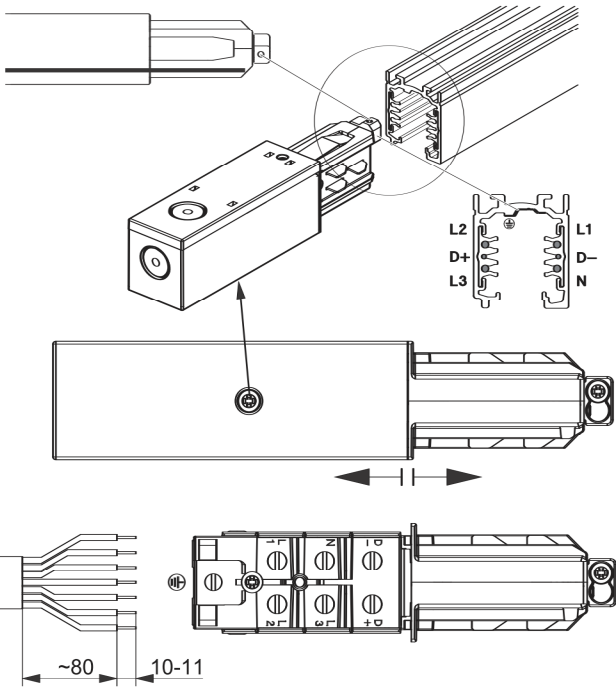

INSTRUCTION

DPSN_System

3764

REGIOLUX

Regiolux GmbH
 Hellinger Str. 3
 D-97486 Königsberg/Bay.
 T 09525 89-0
<http://www.regiolux.de>
 info@regiolux.de

①		<p>DPSN 37644100100 DPSN-1000 ws 37644100105 DPSN-1000 sg 37644200100 DPSN-2000 ws 37644200105 DPSN-2000 sg 37644300100 DPSN-3000 ws 37644300105 DPSN-3000 sg 37644400100 DPSN-4000 ws 37644400105 DPSN-4000 sg</p>	⑤		<p>DPSN-KF 37644006100 DPSN-KF ws 37644006104 DPSN-KF sw</p>
②		<p>DPSN-ESL/ESR 37644001100 DPSN-ESR ws 37644001104 DPSN-ESR sw 37644002100 DPSN-ESL ws 37644002104 DPSN-ESL sw</p>	⑥		<p>DPSN-KTIL/KTIR 37644015100 DPSN-KTIR ws 37644015104 DPSN-KTIR sw 37644018100 DPSN-KTIL ws 37644018104 DPSN-KTIL sw</p>
③		<p>DPSN-ESM 37644003100 DPSN-ESM ws 37644003104 DPSN-ESM sw</p>	⑦		<p>DPSN-KWI/KWA 37644014100 DPSN-KWI ws 37644014104 DPSN-KWI sw 37644017100 DPSN-KWA ws 37644017104 DPSN-KWA sw</p>
④	 	<p>DPSN-KE/KM 37644004100 DPSN-KE ws 37644004104 DPSN-KE sw</p> <p>DPSN-KE/KM 37644005100 DPSN-KM ws 37644005104 DPSN-KM sw</p>	⑧		<p>DPSN-KX 37644019100 DPSN-KX ws 37644019104 DPSN-KX sw</p>
			⑨		<p>DPSN-EK 37644007100 DPSN-EK ws 37644007104 DPSN-EK sw</p>