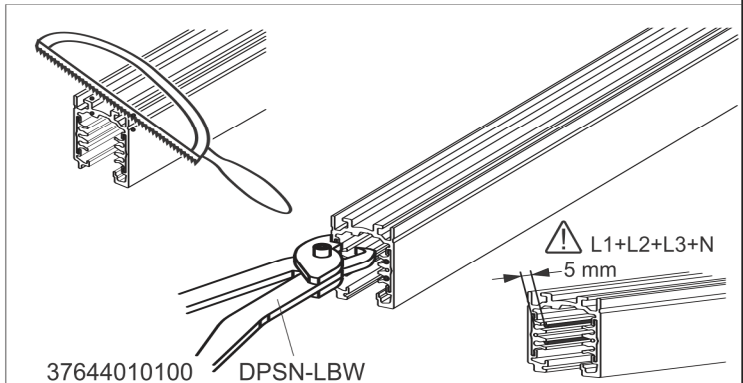

INSTRUCTION

DPSN_System

3764

REGIOLUX

Regiolux GmbH
 Hellinger Str. 3
 D-97486 Königsberg/Bay.
 T 09525 89-0
<http://www.regiolux.de>
 info@regiolux.de

①		<p>DPSN 37644100100 DPSN-1000 ws 37644100105 DPSN-1000 sg 37644200100 DPSN-2000 ws 37644200105 DPSN-2000 sg 37644300100 DPSN-3000 ws 37644300105 DPSN-3000 sg 37644400100 DPSN-4000 ws 37644400105 DPSN-4000 sg</p>	⑤		<p>DPSN-KF 37644006100 DPSN-KF ws 37644006104 DPSN-KF sw</p>
②		<p>DPSN-ESL/ESR 37644001100 DPSN-ESR ws 37644001104 DPSN-ESR sw 37644002100 DPSN-ESL ws 37644002104 DPSN-ESL sw</p>	⑥		<p>DPSN-KTIL/KTIR 37644015100 DPSN-KTIR ws 37644015104 DPSN-KTIR sw 37644018100 DPSN-KTIL ws 37644018104 DPSN-KTIL sw</p>
③		<p>DPSN-ESM 37644003100 DPSN-ESM ws 37644003104 DPSN-ESM sw</p>	⑦		<p>DPSN-KWI/KWA 37644014100 DPSN-KWI ws 37644014104 DPSN-KWI sw 37644017100 DPSN-KWA ws 37644017104 DPSN-KWA sw</p>
④	 	<p>DPSN-KE/KM 37644004100 DPSN-KE ws 37644004104 DPSN-KE sw</p> <p>DPSN-KE/KM 37644005100 DPSN-KM ws 37644005104 DPSN-KM sw</p>	⑧		<p>DPSN-KX 37644019100 DPSN-KX ws 37644019104 DPSN-KX sw</p>
			⑨		<p>DPSN-EK 37644007100 DPSN-EK ws 37644007104 DPSN-EK sw</p>