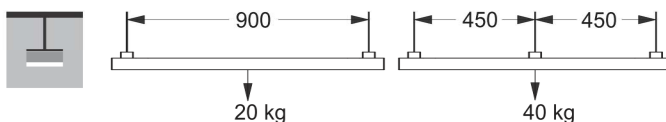

INSTRUCTION

DPSN_System

3764

REGIOLUX

Regiolux GmbH
 Hellinger Str. 3
 D-97486 Königsberg/Bay.
 T 09525 89-0
<http://www.regiolux.de>
 info@regiolux.de

①		<p>DPSN 37644100100 DPSN-1000 ws 37644100105 DPSN-1000 sg 37644200100 DPSN-2000 ws 37644200105 DPSN-2000 sg 37644300100 DPSN-3000 ws 37644300105 DPSN-3000 sg 37644400100 DPSN-4000 ws 37644400105 DPSN-4000 sg</p>	⑤		<p>DPSN-KF 37644006100 DPSN-KF ws 37644006104 DPSN-KF sw</p>
②		<p>DPSN-ESL/ESR 37644001100 DPSN-ESR ws 37644001104 DPSN-ESR sw 37644002100 DPSN-ESL ws 37644002104 DPSN-ESL sw</p>	⑥		<p>DPSN-KTIL/KTIR 37644015100 DPSN-KTIR ws 37644015104 DPSN-KTIR sw 37644018100 DPSN-KTIL ws 37644018104 DPSN-KTIL sw</p>
③		<p>DPSN-ESM 37644003100 DPSN-ESM ws 37644003104 DPSN-ESM sw</p>	⑦		<p>DPSN-KWI/KWA 37644014100 DPSN-KWI ws 37644014104 DPSN-KWI sw 37644017100 DPSN-KWA ws 37644017104 DPSN-KWA sw</p>
④	 	<p>DPSN-KE/KM 37644004100 DPSN-KE ws 37644004104 DPSN-KE sw</p> <p>DPSN-KE/KM 37644005100 DPSN-KM ws 37644005104 DPSN-KM sw</p>	⑧		<p>DPSN-KX 37644019100 DPSN-KX ws 37644019104 DPSN-KX sw</p>
			⑨		<p>DPSN-EK 37644007100 DPSN-EK ws 37644007104 DPSN-EK sw</p>