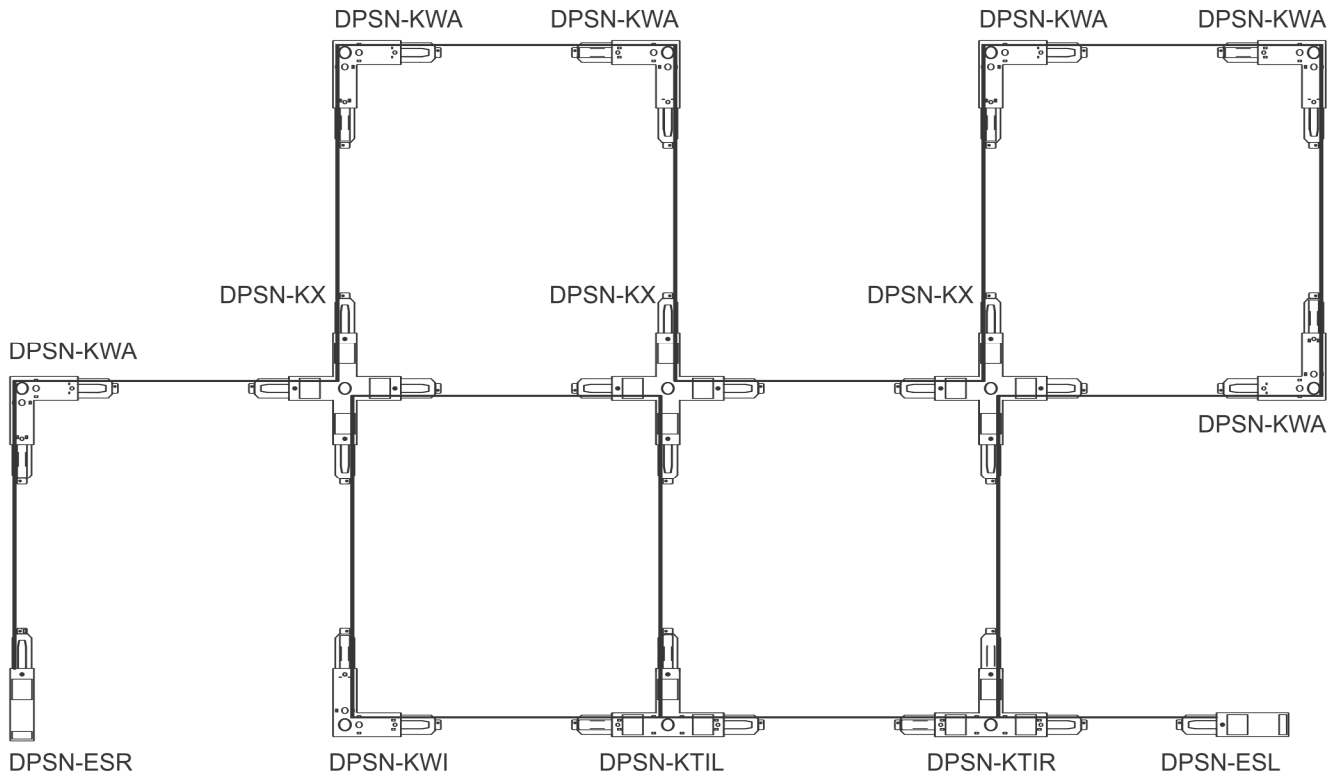

INSTRUCTION

DPSN_System

3764

REGIOLUX

Regiolux GmbH
 Hellinger Str. 3
 D-97486 Königsberg/Bay.
 T 09525 89-0
<http://www.regiolux.de>
 info@regiolux.de

①		<p>DPSN 37644100100 DPSN-1000 ws 37644100105 DPSN-1000 sg 37644200100 DPSN-2000 ws 37644200105 DPSN-2000 sg 37644300100 DPSN-3000 ws 37644300105 DPSN-3000 sg 37644400100 DPSN-4000 ws 37644400105 DPSN-4000 sg</p>	⑤		<p>DPSN-KF 37644006100 DPSN-KF ws 37644006104 DPSN-KF sw</p>
②		<p>DPSN-ESL/ESR 37644001100 DPSN-ESR ws 37644001104 DPSN-ESR sw 37644002100 DPSN-ESL ws 37644002104 DPSN-ESL sw</p>	⑥		<p>DPSN-KTIL/KTIR 37644015100 DPSN-KTIR ws 37644015104 DPSN-KTIR sw 37644018100 DPSN-KTIL ws 37644018104 DPSN-KTIL sw</p>
③		<p>DPSN-ESM 37644003100 DPSN-ESM ws 37644003104 DPSN-ESM sw</p>	⑦		<p>DPSN-KWI/KWA 37644014100 DPSN-KWI ws 37644014104 DPSN-KWI sw 37644017100 DPSN-KWA ws 37644017104 DPSN-KWA sw</p>
④	 	<p>DPSN-KE/KM 37644004100 DPSN-KE ws 37644004104 DPSN-KE sw</p> <p>DPSN-KE/KM 37644005100 DPSN-KM ws 37644005104 DPSN-KM sw</p>	⑧		<p>DPSN-KX 37644019100 DPSN-KX ws 37644019104 DPSN-KX sw</p>
			⑨		<p>DPSN-EK 37644007100 DPSN-EK ws 37644007104 DPSN-EK sw</p>

- 37644023100 DPSN-AET ws
- 37644023104 DPSN-AET sw
- 37644022100 DPSN-ADA ws
- 37644022104 DPSN-ADA sw