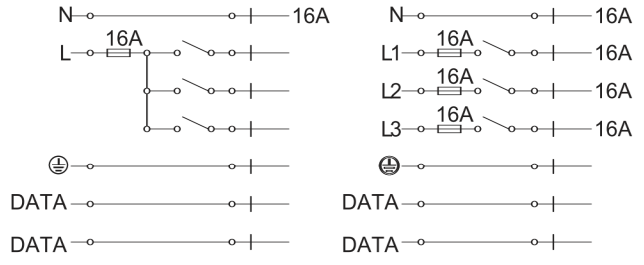

INSTRUCTION

DPSN_System

3764

REGIOLUX

Regiolux GmbH
 Hellinger Str. 3
 D-97486 Königsberg/Bay.
 T 09525 89-0
<http://www.regiolux.de>
 info@regiolux.de

①		<p>DPSN 37644100100 DPSN-1000 ws 37644100105 DPSN-1000 sg 37644200100 DPSN-2000 ws 37644200105 DPSN-2000 sg 37644300100 DPSN-3000 ws 37644300105 DPSN-3000 sg 37644400100 DPSN-4000 ws 37644400105 DPSN-4000 sg</p>	⑤		<p>DPSN-KF 37644006100 DPSN-KF ws 37644006104 DPSN-KF sw</p>
②		<p>DPSN-ESL/ESR 37644001100 DPSN-ESR ws 37644001104 DPSN-ESR sw 37644002100 DPSN-ESL ws 37644002104 DPSN-ESL sw</p>	⑥		<p>DPSN-KTIL/KTIR 37644015100 DPSN-KTIR ws 37644015104 DPSN-KTIR sw 37644018100 DPSN-KTIL ws 37644018104 DPSN-KTIL sw</p>
③		<p>DPSN-ESM 37644003100 DPSN-ESM ws 37644003104 DPSN-ESM sw</p>	⑦		<p>DPSN-KWI/KWA 37644014100 DPSN-KWI ws 37644014104 DPSN-KWI sw 37644017100 DPSN-KWA ws 37644017104 DPSN-KWA sw</p>
④	 	<p>DPSN-KE/KM 37644004100 DPSN-KE ws 37644004104 DPSN-KE sw</p> <p>DPSN-KE/KM 37644005100 DPSN-KM ws 37644005104 DPSN-KM sw</p>	⑧		<p>DPSN-KX 37644019100 DPSN-KX ws 37644019104 DPSN-KX sw</p>
			⑨		<p>DPSN-EK 37644007100 DPSN-EK ws 37644007104 DPSN-EK sw</p>