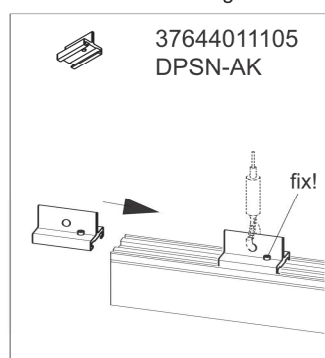

INSTRUCTION

DPSN_System

3764

REGIOLUX

Regiolux GmbH
 Hellinger Str. 3
 D-97486 Königsberg/Bay.
 T 09525 89-0
<http://www.regiolux.de>
 info@regiolux.de

①		<p>DPSN 37644100100 DPSN-1000 ws 37644100105 DPSN-1000 sg 37644200100 DPSN-2000 ws 37644200105 DPSN-2000 sg 37644300100 DPSN-3000 ws 37644300105 DPSN-3000 sg 37644400100 DPSN-4000 ws 37644400105 DPSN-4000 sg</p>	⑤		<p>DPSN-KF 37644006100 DPSN-KF ws 37644006104 DPSN-KF sw</p>
②		<p>DPSN-ESL/ESR 37644001100 DPSN-ESR ws 37644001104 DPSN-ESR sw 37644002100 DPSN-ESL ws 37644002104 DPSN-ESL sw</p>	⑥		<p>DPSN-KTIL/KTIR 37644015100 DPSN-KTIR ws 37644015104 DPSN-KTIR sw 37644018100 DPSN-KTIL ws 37644018104 DPSN-KTIL sw</p>
③		<p>DPSN-ESM 37644003100 DPSN-ESM ws 37644003104 DPSN-ESM sw</p>	⑦		<p>DPSN-KWI/KWA 37644014100 DPSN-KWI ws 37644014104 DPSN-KWI sw 37644017100 DPSN-KWA ws 37644017104 DPSN-KWA sw</p>
④	 	<p>DPSN-KE/KM 37644004100 DPSN-KE ws 37644004104 DPSN-KE sw</p> <p>DPSN-KE/KM 37644005100 DPSN-KM ws 37644005104 DPSN-KM sw</p>	⑧		<p>DPSN-KX 37644019100 DPSN-KX ws 37644019104 DPSN-KX sw</p>
			⑨		<p>DPSN-EK 37644007100 DPSN-EK ws 37644007104 DPSN-EK sw</p>