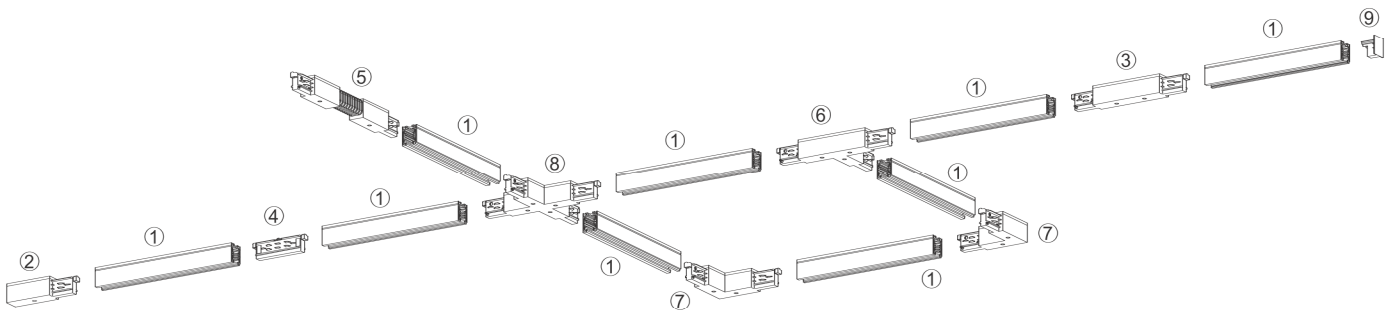

INSTRUCTION

DPSN_System

3764

REGIOLUX

Regiolux GmbH
 Hellinger Str. 3
 D-97486 Königsberg/Bay.
 T 09525 89-0
<http://www.regiolux.de>
 info@regiolux.de

①		<p>DPSN 37644100100 DPSN-1000 ws 37644100105 DPSN-1000 sg 37644200100 DPSN-2000 ws 37644200105 DPSN-2000 sg 37644300100 DPSN-3000 ws 37644300105 DPSN-3000 sg 37644400100 DPSN-4000 ws 37644400105 DPSN-4000 sg</p>	⑤		<p>DPSN-KF 37644006100 DPSN-KF ws 37644006104 DPSN-KF sw</p>
②		<p>DPSN-ESL/ESR 37644001100 DPSN-ESR ws 37644001104 DPSN-ESR sw 37644002100 DPSN-ESL ws 37644002104 DPSN-ESL sw</p>	⑥		<p>DPSN-KTIL/KTIR 37644015100 DPSN-KTIR ws 37644015104 DPSN-KTIR sw 37644018100 DPSN-KTIL ws 37644018104 DPSN-KTIL sw</p>
③		<p>DPSN-ESM 37644003100 DPSN-ESM ws 37644003104 DPSN-ESM sw</p>	⑦		<p>DPSN-KWI/KWA 37644014100 DPSN-KWI ws 37644014104 DPSN-KWI sw 37644017100 DPSN-KWA ws 37644017104 DPSN-KWA sw</p>
④	 	<p>DPSN-KE/KM 37644004100 DPSN-KE ws 37644004104 DPSN-KE sw</p> <p>DPSN-KE/KM 37644005100 DPSN-KM ws 37644005104 DPSN-KM sw</p>	⑧		<p>DPSN-KX 37644019100 DPSN-KX ws 37644019104 DPSN-KX sw</p>
			⑨		<p>DPSN-EK 37644007100 DPSN-EK ws 37644007104 DPSN-EK sw</p>