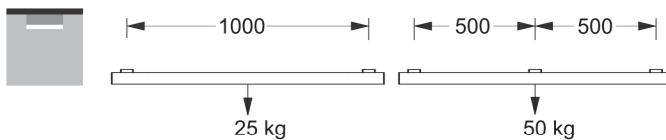

INSTRUCTION

DPSN_System

3764

REGIOLUX

Regiolux GmbH
 Hellinger Str. 3
 D-97486 Königsberg/Bay.
 T 09525 89-0
<http://www.regiolux.de>
 info@regiolux.de

①		<p>DPSN 37644100100 DPSN-1000 ws 37644100105 DPSN-1000 sg 37644200100 DPSN-2000 ws 37644200105 DPSN-2000 sg 37644300100 DPSN-3000 ws 37644300105 DPSN-3000 sg 37644400100 DPSN-4000 ws 37644400105 DPSN-4000 sg</p>	⑤		<p>DPSN-KF 37644006100 DPSN-KF ws 37644006104 DPSN-KF sw</p>
②		<p>DPSN-ESL/ESR 37644001100 DPSN-ESR ws 37644001104 DPSN-ESR sw 37644002100 DPSN-ESL ws 37644002104 DPSN-ESL sw</p>	⑥		<p>DPSN-KTIL/KTIR 37644015100 DPSN-KTIR ws 37644015104 DPSN-KTIR sw 37644018100 DPSN-KTIL ws 37644018104 DPSN-KTIL sw</p>
③		<p>DPSN-ESM 37644003100 DPSN-ESM ws 37644003104 DPSN-ESM sw</p>	⑦		<p>DPSN-KWI/KWA 37644014100 DPSN-KWI ws 37644014104 DPSN-KWI sw 37644017100 DPSN-KWA ws 37644017104 DPSN-KWA sw</p>
④	 	<p>DPSN-KE/KM 37644004100 DPSN-KE ws 37644004104 DPSN-KE sw</p> <p>DPSN-KE/KM 37644005100 DPSN-KM ws 37644005104 DPSN-KM sw</p>	⑧		<p>DPSN-KX 37644019100 DPSN-KX ws 37644019104 DPSN-KX sw</p>
			⑨		<p>DPSN-EK 37644007100 DPSN-EK ws 37644007104 DPSN-EK sw</p>