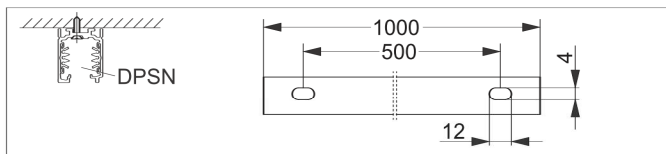

INSTRUCTION

DPSN_System

3764

REGIOLUX

Regiolux GmbH
 Hellinger Str. 3
 D-97486 Königsberg/Bay.
 T 09525 89-0
<http://www.regiolux.de>
 info@regiolux.de

①		<p>DPSN 37644100100 DPSN-1000 ws 37644100105 DPSN-1000 sg 37644200100 DPSN-2000 ws 37644200105 DPSN-2000 sg 37644300100 DPSN-3000 ws 37644300105 DPSN-3000 sg 37644400100 DPSN-4000 ws 37644400105 DPSN-4000 sg</p>	⑤		<p>DPSN-KF 37644006100 DPSN-KF ws 37644006104 DPSN-KF sw</p>
②		<p>DPSN-ESL/ESR 37644001100 DPSN-ESR ws 37644001104 DPSN-ESR sw 37644002100 DPSN-ESL ws 37644002104 DPSN-ESL sw</p>	⑥		<p>DPSN-KTIL/KTIR 37644015100 DPSN-KTIR ws 37644015104 DPSN-KTIR sw 37644018100 DPSN-KTIL ws 37644018104 DPSN-KTIL sw</p>
③		<p>DPSN-ESM 37644003100 DPSN-ESM ws 37644003104 DPSN-ESM sw</p>	⑦		<p>DPSN-KWI/KWA 37644014100 DPSN-KWI ws 37644014104 DPSN-KWI sw 37644017100 DPSN-KWA ws 37644017104 DPSN-KWA sw</p>
④	 	<p>DPSN-KE/KM 37644004100 DPSN-KE ws 37644004104 DPSN-KE sw</p> <p>DPSN-KE/KM 37644005100 DPSN-KM ws 37644005104 DPSN-KM sw</p>	⑧		<p>DPSN-KX 37644019100 DPSN-KX ws 37644019104 DPSN-KX sw</p>
			⑨		<p>DPSN-EK 37644007100 DPSN-EK ws 37644007104 DPSN-EK sw</p>