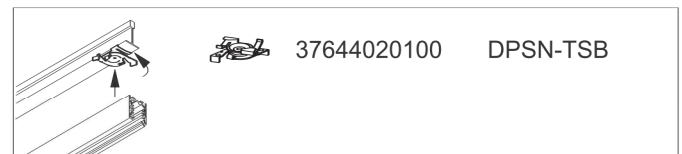

INSTRUCTION

DPSN_System

3764

REGIOLUX

Regiolux GmbH
 Hellinger Str. 3
 D-97486 Königsberg/Bay.
 T 09525 89-0
<http://www.regiolux.de>
 info@regiolux.de

①		<p>DPSN 37644100100 DPSN-1000 ws 37644100105 DPSN-1000 sg 37644200100 DPSN-2000 ws 37644200105 DPSN-2000 sg 37644300100 DPSN-3000 ws 37644300105 DPSN-3000 sg 37644400100 DPSN-4000 ws 37644400105 DPSN-4000 sg</p>	⑤		<p>DPSN-KF 37644006100 DPSN-KF ws 37644006104 DPSN-KF sw</p>
②		<p>DPSN-ESL/ESR 37644001100 DPSN-ESR ws 37644001104 DPSN-ESR sw 37644002100 DPSN-ESL ws 37644002104 DPSN-ESL sw</p>	⑥		<p>DPSN-KTIL/KTIR 37644015100 DPSN-KTIR ws 37644015104 DPSN-KTIR sw 37644018100 DPSN-KTIL ws 37644018104 DPSN-KTIL sw</p>
③		<p>DPSN-ESM 37644003100 DPSN-ESM ws 37644003104 DPSN-ESM sw</p>	⑦		<p>DPSN-KWI/KWA 37644014100 DPSN-KWI ws 37644014104 DPSN-KWI sw 37644017100 DPSN-KWA ws 37644017104 DPSN-KWA sw</p>
④	 	<p>DPSN-KE/KM 37644004100 DPSN-KE ws 37644004104 DPSN-KE sw</p> <p>DPSN-KE/KM 37644005100 DPSN-KM ws 37644005104 DPSN-KM sw</p>	⑧		<p>DPSN-KX 37644019100 DPSN-KX ws 37644019104 DPSN-KX sw</p>
			⑨		<p>DPSN-EK 37644007100 DPSN-EK ws 37644007104 DPSN-EK sw</p>