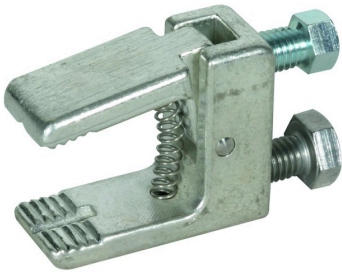

Erdungs- und Kurzschlievorrichtungen (teilisoliert) fr NS-Kabelverteiler

Zubehr

KK M8 0 24 SK 10 (745 508)

Mit Gewindeschraube M8 x 12 mm und Sechskant-Feststellschraube SW10.
Zum Befestigen mittels Drehgriff mit flexibler Spindel.

Typ	KK M8 0 24 SK 10
Art.-Nr.	745 508
Klemmbereich	bis 24mm
Max. Kurzschlussstrom I_k 0,5 s	10,0kA
Max. Kurzschlussstrom I_k 1 s	6,9kA
Abmessung	mm
Gewicht	137 g
Zolltarifnummer (Komb. Nomenklatur EU)	85359000
GTIN (EAN)	4013364149366
VPE	1 Stk.