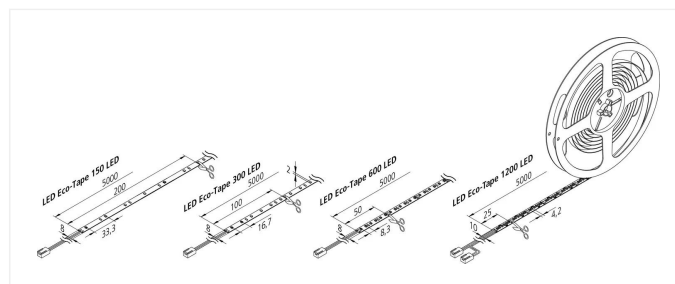

### Beschreibung:

Flexibles LED-Band auf Rolle, Lichtfarbe neutral weiß ca. 4000K, schnelle und einfache Montage durch das bereits aufgebrachte doppelseitige 3M Klebeband, inkl. Anschlussleitung 2,5m mit 2x LED 24-Stecker, das Band kann alle 25mm abgeschnitten werden (siehe Markierung), Controller mit Fernbedienung, DALI, ZigBee oder WiFi App, Glaskantenprofil zur seitlichen Lichteinspeisung von Glasscheiben, Eckprofil, Montageprofil, Abdeckprofil oder Einführprofil

**Anschluss:** LED-Trafo DC 24V  
**Lebensdauer:** L70/B10 >= 50.000h  
**Lichtfarbe:** 4000K neutral weiß  
**Ausstrahlungswinkel:** 120°  
**Energieeffizienz:** LED 140 lm/W; Leuchte: 1870 lm/m (117 lm/W)  
**Energieeffizienzklasse:** F  
**Farbwiedergabe:** Ra/CRI >= 80  
**Zeichen:** CE, MM, UL, IP20, SK III  
**EAN-Nr.:** 4,05127E+12  
**Gewicht:** 0,49 kg

### Besonderheiten:

- max. 5 m (Version 80 W) pro Anschlussleitung
- schnelle und einfache Montage durch doppelseitiges Klebeband
- Streifen alle 25 mm (Version 1200 LED) kürzbar (Markierung zwischen den LEDs)
- die Streifen lassen sich anschließend ohne zu löten bis max. 3 m mit dem Verbindungsclip oder den Leitungen wieder kontaktieren

### Eco-Tape

	118°	Ø	10W	20W	40W	80W
0,5m		1650	460 lx	904 lx	1672 lx	3228 lx
1,0m		3300	115 lx	226 lx	418 lx	807 lx
1,5m		4950	51 lx	100 lx	186 lx	359 lx
2,0m		6600	29 lx	57 lx	105 lx	202 lx
2,5m		8250	18 lx	36 lx	67 lx	129 lx