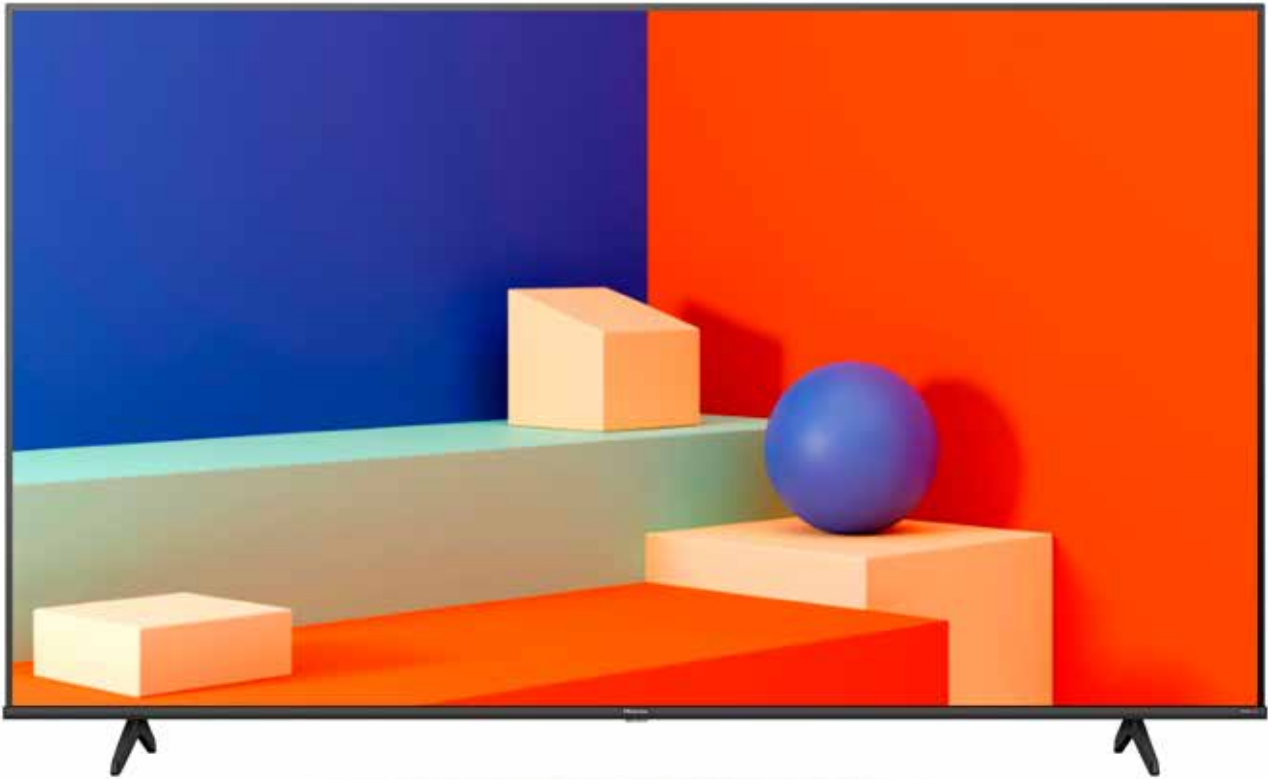

ESSENTIAL

4K UHD – Atemberaubend klar und brillant

UHD 4K

85A6K

Ultrascharf mit 4K Ultra HD

Detailreiche Bilder in 4K Ultra HD. 4-mal so scharf wie Full HD: ultrafeine Details in der 4K UHD-Auflösung von 3840 x 2160 Pixeln. 4K Ultra HD ermöglicht scharfe Bilder mit überragender Tiefe, flüssigen Bewegungen und kontrastreichen, lebendigen Details.

Modernste HDR Technologie

Die HDR Technologie (Dolby Vision, HDR10, HDR10+ decoding, HLG) ermöglicht einen extraweiten Farbraum, sodass Bilder mit hohem Dynamikumfang dargestellt werden. Für den Zuschauer werden so feinste Details sichtbar.

UHD AI Upscaler

Die UHD AI Upscaling Technologie optimiert das FHD-Signal auf nahezu 4K-Qualität. Anstatt einfach jedes Pixel 4-fach hochzurechnen, analysiert die Hisense UHD AI Upscaling Technologie das Farbspektrum angrenzender Pixel und optimiert die Farbgebung Szene für Szene.

Einfache Bedienung dank VIDAA U6

Über die personalisierbare Benutzeroberfläche VIDAA U6 lassen sich favorisierte Apps individuell anordnen und blitzschnell aufrufen. Mehr Flexibilität, mehr Individualität und schnellere Reaktionszeit. Mit VIDAA Free lassen sich zudem auch kostenlose Inhalte auf einen Blick abrufen.

TÜV Rheinland – Data Privacy

Die Sicherheitsstandards und der Schutz persönlicher Daten werden respektiert und eingehalten.

Elegantes Design

Die flache Bauweise und der ultrafeine Rahmen verkörpern das minimalistische Design. Hochwertige Materialien gepaart mit ausgefeilter Technik unterstreichen den Anspruch an höchste Qualität.

Game Mode Plus

Für die Gamer unter Ihnen bietet der Game Mode pures Spielvergnügen. Mittels ALLM schaltet der Fernseher in Verbindung mit der Spielekonsole automatisch in den Game-Modus mit der geringsten Latenz. Lästige Einstellungen über die Fernbedienung kann man sich sparen und hat volle Konzentration fürs Spiel.

Sprachassistenten

Höchsten Komfort bieten die Sprachassistenten Alexa Built-in oder VIDAA Voice, die per Knopfdruck auf der Fernbedienung gerne Ihre Befehle entgegen nehmen.