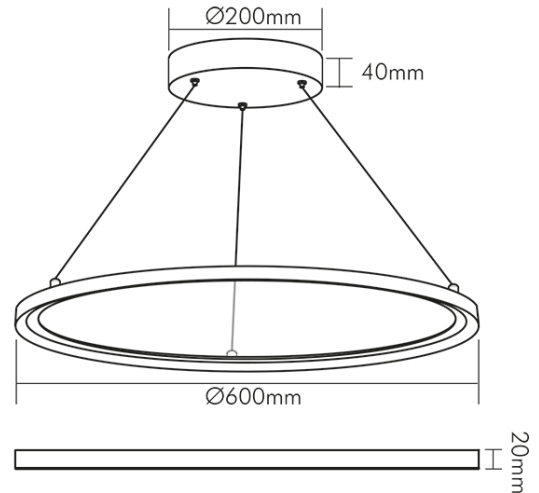

Runde LED Pendel-Panel zur Befestigung als Pendelleuchte

Artikelnummer	1586011011
GTIN	4044538070650

ENERGIEVERBRAUCHSKENNZEICHNUNG

Artikelnummer der Lichtquelle	1586001011
EPREL-Registrierungsnummer	931413
Energieeffizienzklasse	E

LICHTTECHNISCHE EIGENSCHAFTEN

Spitzen-Lichtstärke	685 cd
Lichteinspeisung	seitlich
Lichtstromerhalt	0,96
Lichtverteiler	Diffusorlinse/-optik/-panel
L70B50 - Lebensdauer bei 25°C	50000 h
Leuchtenlichtfläche	transparent
Gesamtlichtstrom einstellbar	stufenlos
Farbwertanteil [x]	0,3883
Farbwertanteil [y]	0,3856
Verwendete Beleuchtungstechnologie	LED
Ungebündeltes [NDLS] oder gebündeltes Licht [DLS]	NDLS
Blendschutzschild	nein
Nutzlichtstrom [Φ_{use}]	4800 lm
Nutzlichtstrom [Φ_{use}] bezogen auf	Kugel (360°)
Lebensdauerfaktor	0,9
Hülle	keine Hülle
Farbwiedergabeindex R9	7

Stand:
01.02.2022
14:18:00