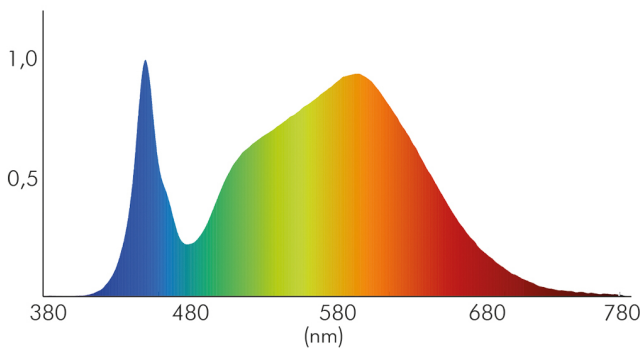

LED Pendel-Panel RT600 UGR19 weiß 35W 840 dim Dali

Runde LED Pendel-Panel zur Befestigung als Pendelleuchte

Lichtquelle mit hoher Leuchtdichte	nein
Abstrahlwinkel [Halbwertswinkel] unten	120°
Abstrahlwinkel [Halbwertswinkel] oben	120°
Lichtquellentyp	NDLS/NMLS
Lichtstromrückgang bei mittl. Nutzungsdauer 50.000 h bei 25 °C Umgebungstemperatur	70 %
Ausfallrate bei mittl. Nutzungsdauer von 50.000 h bei 25 °C Umgebungstemperatur	50 %
Konstant-Lichtstrom-Regelung	nein
Farbtemperatur	4000 K
Farbwiedergabeindex Ra	80
Lichtfarbe	neutralweiß
Leuchtmittel	SMD-LED
Gesamtlichtstrom	4800 lm
Lichtverteilung	symmetrisch
Blendungsbegrenzung [UGR]	19
Farbabstand [McAdam]	4 SDCM
Lichtaustritt	direkt
Farbe steuerbar (RGB)	nein
Farblich abstimmbare Lichtquelle	nein

Spektrale Strahlungsverteilung (250..800 nm) - Diagramm

ELEKTRISCHE EIGENSCHAFTEN

Vernetzte Lichtquelle [CLS]	nein
Leistungsfaktor >	0,97
Flicker free	ja
Nennstrom des Betriebsgerätes (bei 230V AC) max.	0,2 A

Eine Haftung für die von uns gelieferte Ware ist jedoch bei Vorliegen von natürlicher Abnutzung, Verschleiß sowie Verbrauch, insbesondere bei Betriebsmitteln LEDs etc. grundsätzlich ausgeschlossen und zwar auch dann, wenn diese bei Lieferung bereits mit der Ware verbunden sind. Angaben zur durchschnittlichen Lebensdauer und Lichtfarben dienen nur der Orientierung, sind unverbindlich und stellen keine Beschaffenheitsvereinbarung dar. Technische und gestalterische Änderungen im Zuge stetiger Produktentwicklungen vorbehalten. nobile AG – Wächtersbacher Str. 78 - 60386 Frankfurt/M. Germany - www.nobile.de

Stand:
01.02.2022
14:18:00