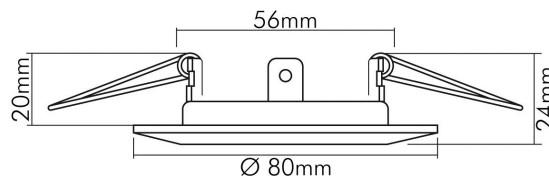

DATENBLATT

C 1830 chrom

Einbauleuchte mit Sprengring, feststehend

Artikelnummer	1750350200
GTIN	4044538007359

□

Für Lampenart QR-CBC	ja

LICHTTECHNISCHE EIGENSCHAFTEN

Lichtverteiler	ohne
Leuchtmittel	sonstige
Lichtaustritt	direkt
Farbe steuerbar (RGB)	nein
Farblich abstimmbare Lichtquelle	nein

ELEKTRISCHE EIGENSCHAFTEN

Lampenleistung	50 W
Fassung	sonstige
Elektrischer Anschluss mit Stecksystem	nein
Durchgangsverdrahtung möglich	nein

SICHERHEITSEIGENSCHAFTEN

Schutzart	IP20
Nur für Innenbereich	ja
Geeignet für Leuchtmittellanzahl	1
Bildschirmarbeitsplatztauglich nach EN 12464-1	nein
CE-Kennzeichnung	ja

Stand:
01.02.2022
14:18:00