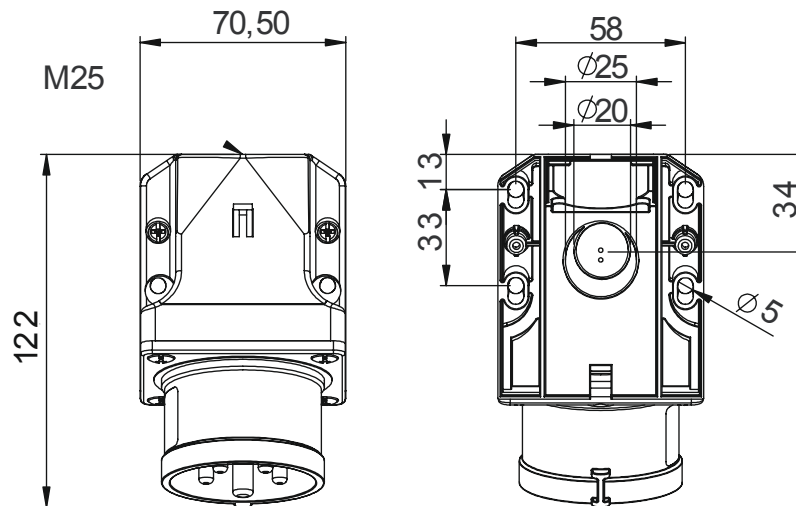

Phasenwender Wandgerätestecker  
Isogekapselt,

- IP44, Spritzwassergeschützt
- 5 polig/ 400V/ 16A/ 50/60Hz
- Kontakte: vernickelt
- Mit Schraubklemmen, Anzugsdrehmoment 100Ncm
- inklusive Würgenippel
- Leitungseinführung von oben oder hinten

Art./Ref.-No: 94762

Typ/Type: CGP 516/6h

## Abmessungen / Dimensions:

Höhe= 79      Neigung=15°