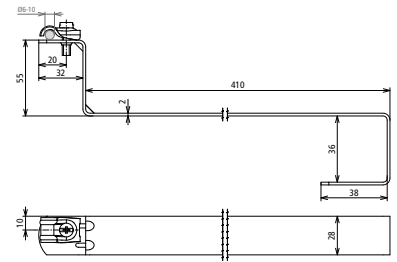

DLH DQ 6.10 H55 L410 WS STTZN (202 080)

Maßbild DLH DQ 6.10 H55 L410 WS STTZN

Zum Einhängen in die Dachziegel / Dachsteine oder in die Dachlattung, feste Leitungsführung längs oder quer.

Typ	DLH DQ 6.10 H55 L410 WS STTZN
Art.-Nr.	202 080
Werkstoff Dachleitungshalter	St/tZn
Strebenlänge (l1)	410 mm
Werkstoff Leitungshalter	St/tZn
Leitungshalter Aufnahme Rd	6-10 mm
Art der Dacheindeckung	Ziegeldächer
Befestigungsmöglichkeit	zum Einhängen in die Dachlattung
Leitungshalter Modell	DEHNQUICK
Leitungsführung	fest
Bohrung Ø	8,4 mm

Stammdaten

Nettogewicht	250.000 g/st
Zolltarifnummer (Komb. Nomenklatur EU)	85389099
GTIN (EAN)	4013364020276
VPE	50 ST

Änderungen in Form und Technik, bei Maßen, Gewichten und Werkstoffen behalten wir uns im Sinne des Fortschrittes der Technik vor. Die Abbildungen sind unverbindlich.