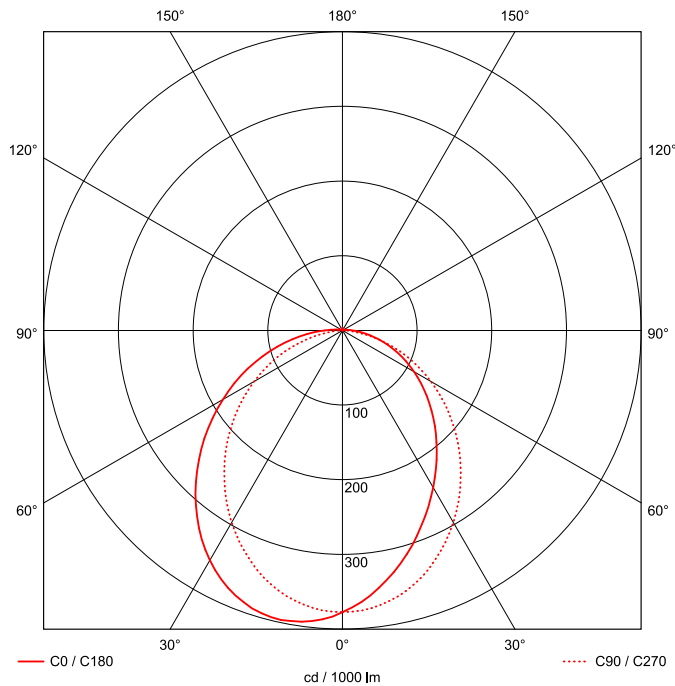

Artikel-Nr: 76831156

Anbauleuchten

Leuchte TROJA G2 1561mm PCO 1x38W A100° 4300lm

Vandalismus geschützte LED Leuchte mit MID-Power LEDs, LED Einheit in der Abdeckung integriert und per PEC System (PRACHT EASY CONNECT) schnell zu montieren. Konverter in Leuchte integriert. Flaches, stabiles Aluminiumgehäuse mit integriertem decken-/wandseitigem Kabelführungskanal, schlagfeste Abdeckung aus opalisiertem Polycarbonat, eingefasst in Aluminium-Rahmenprofil und Endkappen aus Aluminium-Druckguss, weiß, pulverbeschichtet, mit Innensechskant- oder Sicherheits-Verschlusschrauben, umlaufende Silikondichtung, geeignet für Decken- und waagerechte Wandmontage, Eckmontage mit Zubehör möglich. Ein-Mann-Montage mit variablen Befestigungsabständen durch PRACHT-KLAMMER-SYSTEM, die Befestigungsklammern sind nach der Montage der Abdeckung vor unbefugtem Zugriff geschützt. Achtung: PRACHT MANUFAKTUR! Sie benötigen eine andere Lichtfarbe, Gehäusefarbe oder Durchgangsverdrahtung? Besondere Herausforderungen? Kein Problem. Wir bieten individuelle Lösungen für Ihre Anforderungen.

EAN 4018098313786 Energie-Effizienz-Klasse

Statistische
Warennummer 94054099

A++

LEUCHTMITTEL

Leuchtentyp	LED
Anzahl Leuchtmittel/LED-Reihen	1
Farbtemperatur K	4.000
Farbwiedergabeindex	>80
Anzahl LED	240
Farbtoleranz (initial MacAdam)	3

MAßE UND GEWICHTE

Länge in mm	1561
Breite in mm	260
Höhe in mm	72
Außendurchmesser in mm	-
Nettogewicht in kg	9

VERPACKUNG

Länge m VPE	1.65
Breite m VPE	0.26
Höhe m VPE	0.075
Bruttogewicht kg VPE	9.7

MONTAGE UND WARTUNG