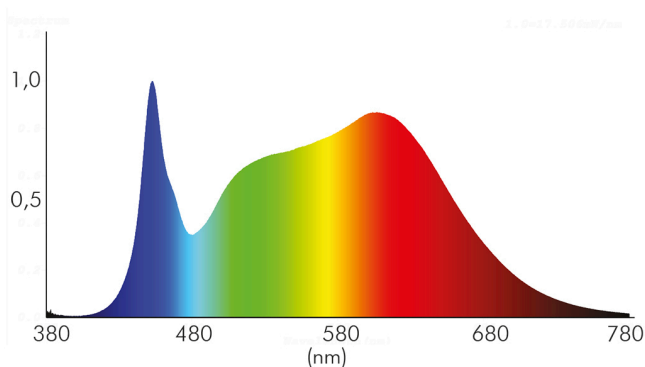

DATENBLATT

5068Q ECO Flat 8W chrom 4000K 38° 350mA

LED Downlight 5068Q ECO Flat quadratisch, COB LED, schwenkbar

Farbwertanteil [y]	0,38
Bildschirmarbeitsplatztauglich nach EN 12464-1	nein
Spitzen-Lichtstärke	1460 cd
Lichtverteiler	Reflektor
L80B10 - Lebensdauer bei 25 °C	50000 h
L70B50 - Lebensdauer bei 25°C	50000 h
Lebensdauerfaktor	0,9
Lichtstromerhalt	0,96
Verwendete Beleuchtungstechnologie	LED
Farbe steuerbar (RGB)	nein
Blendschutzschild	nein
Hülle	keine Hülle
Farblich abstimmbare Lichtquelle	nein
Gesamtlichtstrom einstellbar	nein
Farbtemperatur einstellbar	nein
Lichtquelle austauschbar	nein
Lichtquelle mit hoher Leuchtdichte	nein
Leuchtenlichtfläche	transparent
Lichtverteilung	symmetrisch
Lichtaustritt	direkt
Leuchtmittel	COB LED
Geeignet für Leuchtmittellanzahl	1
Mindestabstand pro Leuchte	0,05 m

Spektrale Strahlungsverteilung (250..800 nm) - Diagramm

ELEKTRISCHE EIGENSCHAFTEN

Eine Haftung für die von uns gelieferte Ware ist jedoch bei Vorliegen von natürlicher Abnutzung, Verschleiß sowie Verbrauch, insbesondere bei Betriebsmitteln LEDs etc. grundsätzlich ausgeschlossen und zwar auch dann, wenn diese bei Lieferung bereits mit der Ware verbunden sind. Angaben zur durchschnittlichen Lebensdauer und Lichtfarben dienen nur der Orientierung, sind unverbindlich und stellen keine Beschaffensvereinbarung dar. Technische und gestalterische Änderungen im Zuge stetiger Produktentwicklungen vorbehalten. nobile AG – Wächtersbacher Str. 78 - 60386 Frankfurt/M. Germany - www.nobile.de

Stand:
05.09.2022
18:03:00