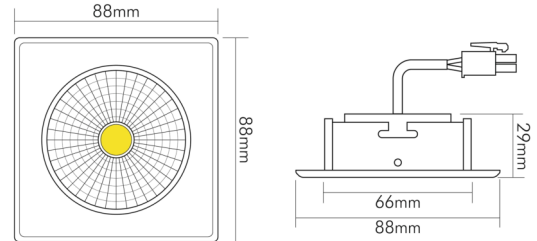

DATENBLATT

5068Q ECO Flat 8W chrom 4000K 38° 350mA

LED Downlight 5068Q ECO Flat quadratisch, COB LED, schwenkbar

Artikelnummer	1856776213
GTIN	4044538062327

□

Abdeckung der Leuchte mit Wärmedämmmaterial möglich	nein

ENERGIEVERBRAUCHSKENNZEICHNUNG

Energieeffizienzklasse	F
Artikelnummer der Lichtquelle	1856776213
EPREL-Registrierungsnummer	931456

LICHTTECHNISCHE EIGENSCHAFTEN

Lichtkegel	mediumstrahlend 21-40°
Lichtquellentyp	DLS/NMLS
Ungebündeltes [NDLS] oder gebündeltes Licht [DLS]	DLS
Farbtemperatur	4000 K
Lichtfarbe	neutralweiß
LED Effizienz	109 lm/W
Gesamtlichtstrom	900 lm
Nutzlichtstrom [Φuse]	800 lm
Nutzlichtstrom [Φuse] bezogen auf	schmalem Kegel (90°)
Ausstrahlwinkel	38°
Farbabstand [McAdam]	3 SDCM
Farbwiedergabeindex Ra	90
Farbwiedergabeindex R9	52
Farbwertanteil [x]	0,38

Stand:
05.09.2022
18:03:00