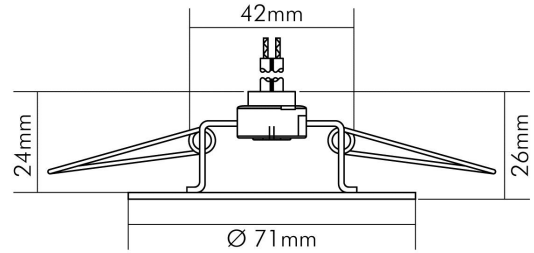

DATENBLATT

C 410 gold 24 Karat vergoldet

Einbauleuchte für Sternenhimmel

Artikelnummer	1755007900
GTIN	4044538007830

LICHTTECHNISCHE EIGENSCHAFTEN

Lichtverteilung	symmetrisch
Lichtverteiler	ohne
Leuchtmittel	Stiftsockel/LED Stiftsockel
Lichtaustritt	direkt
Farbe steuerbar (RGB)	nein
Farblich abstimmbare Lichtquelle	nein

ELEKTRISCHE EIGENSCHAFTEN

Dimmbar	ja
Spannungsart	AC/DC
Nennspannung	11,8 V
Lampenleistung	35 W
Fassung	GY6,35
Elektrischer Anschluss mit Stecksystem	nein
Anschlussart primär	offene Leitungsenden
Durchgangsverdrahtung möglich	nein
Art des Betriebsgerätes	elektronischer Trafo

SICHERHEITSEIGENSCHAFTEN

Schutzart	IP20
Nur für Innenbereich	ja
Schutzklasse	III

Stand:
01.02.2022
14:18:00