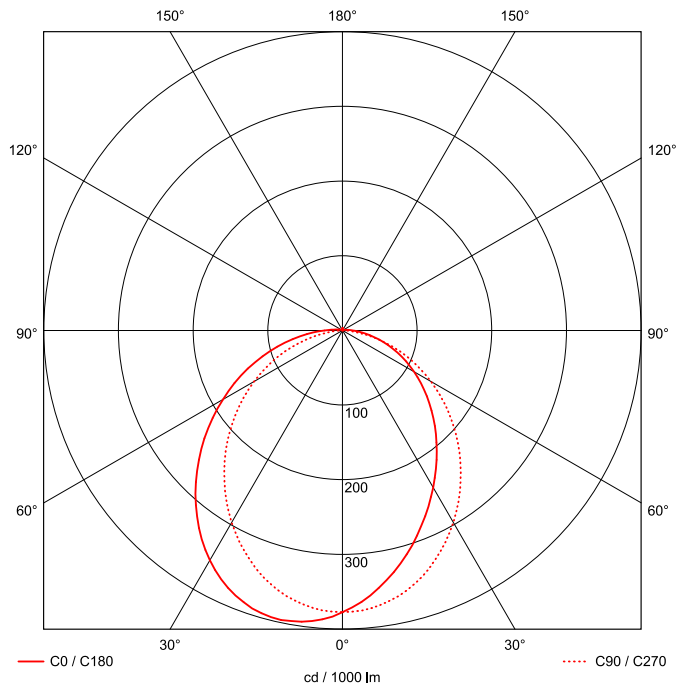

Artikel-Nr: 76031556

Anbauleuchten

Leuchte TROJA G2 1561mm PCO 1x65W A100° 7000lm

Vandalismus geschützte LED Leuchte mit MID-Power LEDs, LED Einheit in der Abdeckung integriert und per PEC System (PRACHT EASY CONNECT) schnell zu montieren. Konverter in Leuchte integriert. Flaches, stabiles Aluminiumgehäuse mit integriertem decken-/wandseitigem Kabelführungskanal, schlagfeste Abdeckung aus opalisiertem Polycarbonat, eingefasst in Aluminium-Rahmenprofil und Endkappen aus Aluminium-Druckguss, weiß, pulverbeschichtet, mit Innensechskant- oder Sicherheits-Verschlusschrauben, umlaufende Silikondichtung, geeignet für Decken- und waagerechte Wandmontage, Eckmontage mit Zubehör möglich. Ein-Mann-Montage mit variablen Befestigungsabständen durch PRACHT-KLAMMER-SYSTEM, die Befestigungsklammern sind nach der Montage der Abdeckung vor unbefugtem Zugriff geschützt. Achtung: PRACHT MANUFAKTUR! Sie benötigen eine andere Lichtfarbe, Gehäusefarbe oder Durchgangsverdrahtung? Besondere Herausforderungen? Kein Problem. Wir bieten individuelle Lösungen für Ihre Anforderungen.

EAN 4018098298946 Energie-Effizienz-Klasse

Statistische
Warennummer 94054099

A++

LEUCHTMITTEL

Leuchtentyp	LED
Anzahl Leuchtmittel/LED-Reihen	1
Farbtemperatur K	4.000
Farbwiedergabeindex	>80
Anzahl LED	240
Farbtoleranz (initial MacAdam)	3

LEISTUNG

Effektiver Lichtstrom Im	7000
Systemleistung W	65
Lichtstrom Im/W	108
EnergieEffizienzklasse	A++

LICHTTECHNIK

Lichtlenkung	asymmetrisch
Ausstrahlwinkel in °	100
Optik	Lineare Linse
Blendbegrenzung UGR 4H 8H C0 C90	21.2/ 21.7