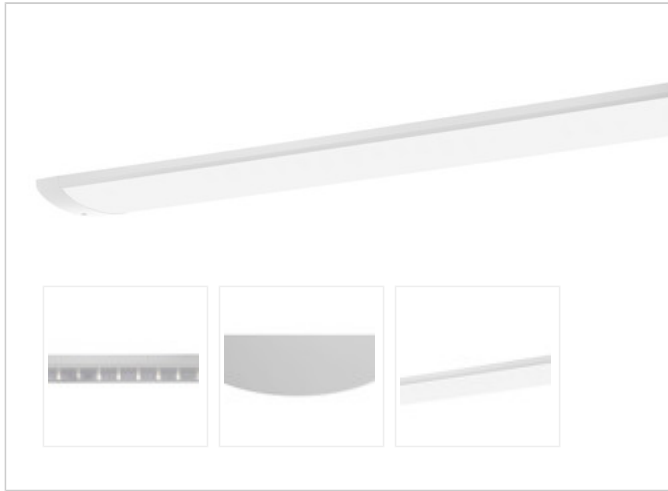

Artikel-Nr: 76031556

Anbauleuchten

Leuchte TROJA G2 1561mm PCO 1x65W A100° 7000lm

Vandalismus geschützte LED Leuchte mit MID-Power LEDs, LED Einheit in der Abdeckung integriert und per PEC System (PRACHT EASY CONNECT) schnell zu montieren. Konverter in Leuchte integriert. Flaches, stabiles Aluminiumgehäuse mit integriertem decken-/wandseitigem Kabelführungskanal, schlagfeste Abdeckung aus opalisiertem Polycarbonat, eingefasst in Aluminium-Rahmenprofil und Endkappen aus Aluminium-Druckguss, weiß, pulverbeschichtet, mit Innensechskant- oder Sicherheits-Verschlusschrauben, umlaufende Silikondichtung, geeignet für Decken- und waagerechte Wandmontage, Eckmontage mit Zubehör möglich. Ein-Mann-Montage mit variablen Befestigungsabständen durch PRACHT-KLAMMER-SYSTEM, die Befestigungsklammern sind nach der Montage der Abdeckung vor unbefugtem Zugriff geschützt. Achtung: PRACHT MANUFAKTUR! Sie benötigen eine andere Lichtfarbe, Gehäusefarbe oder Durchgangsverdrahtung? Besondere Herausforderungen? Kein Problem. Wir bieten individuelle Lösungen für Ihre Anforderungen.

LEISTUNG

Effektiver Lichtstrom Im	7000
Systemleistung W	65
Lichtstrom Im/W	108
EnergieEffizienzklasse	A++

LICHTTECHNIK

Lichtlenkung	asymmetrisch
Ausstrahlwinkel in °	100
Optik	Lineare Linse
Blendbegrenzung UGR 4H 8H C0 C90	21.2/ 21.7