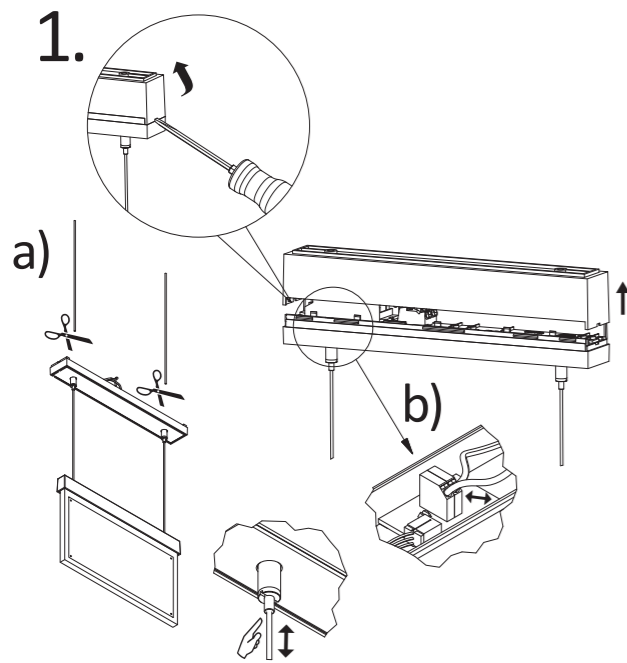

Art.-Nr./Item no./N° d'Art. 670395 -V01

Gehäuseausführung / Casing design / Configuration logement  
265 x 216 x 37 mm

Gehäuseausführung / Casing design / Configuration logement  
324 x 256 x 37 mm