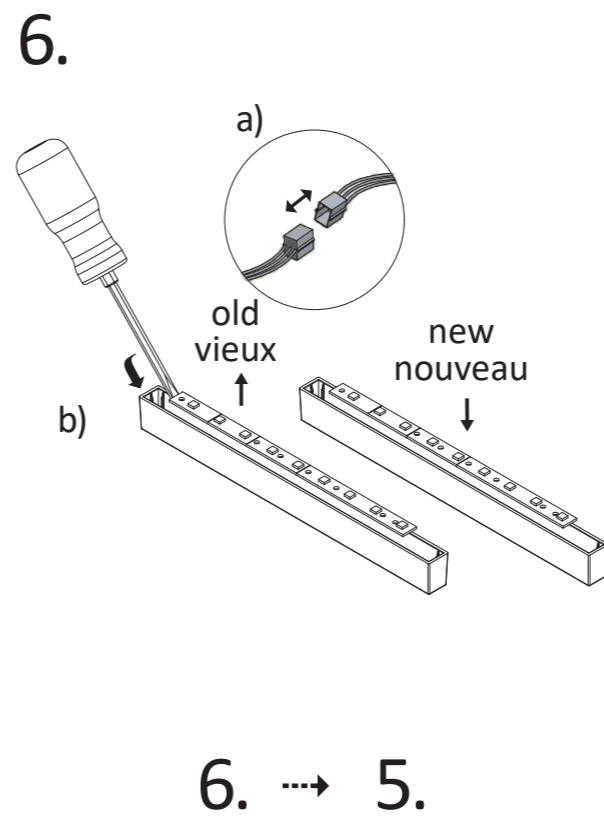

Art.-Nr./Item no./N° d'Art. 670395 -V01

Gehäuseausführung / Casing design / Configuration logement  
265 x 216 x 37 mm

Gehäuseausführung / Casing design / Configuration logement  
324 x 256 x 37 mm