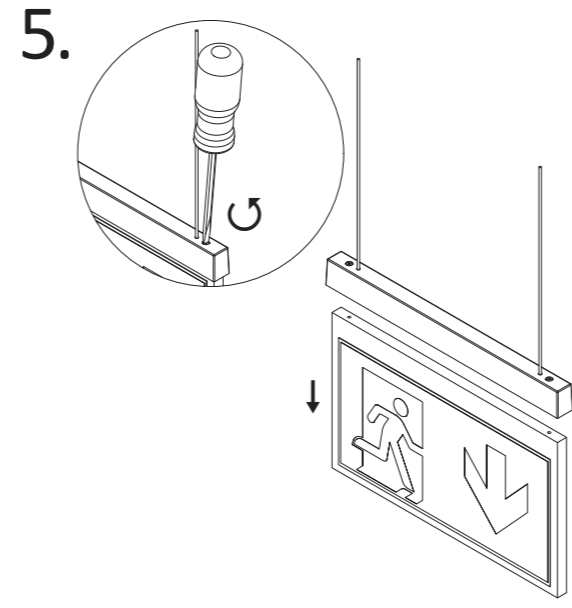

Art.-Nr./Item no./N° d'Art. 670395 -V01

Gehäuseausführung / Casing design / Configuration logement  
265 x 216 x 37 mm

Gehäuseausführung / Casing design / Configuration logement  
324 x 256 x 37 mm