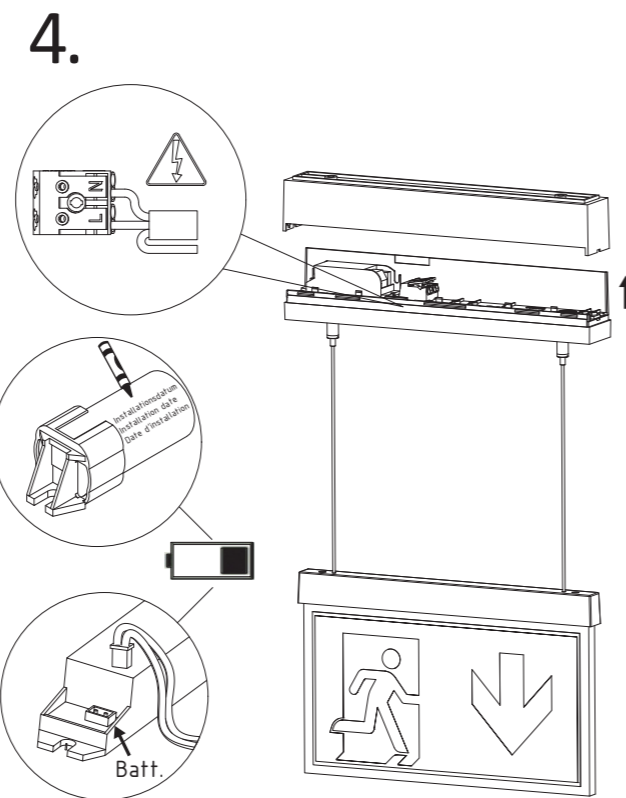

Art.-Nr./Item no./N° d'Art. 670395 -V01

Gehäuseausführung / Casing design / Configuration logement  
265 x 216 x 37 mm

Gehäuseausführung / Casing design / Configuration logement  
324 x 256 x 37 mm