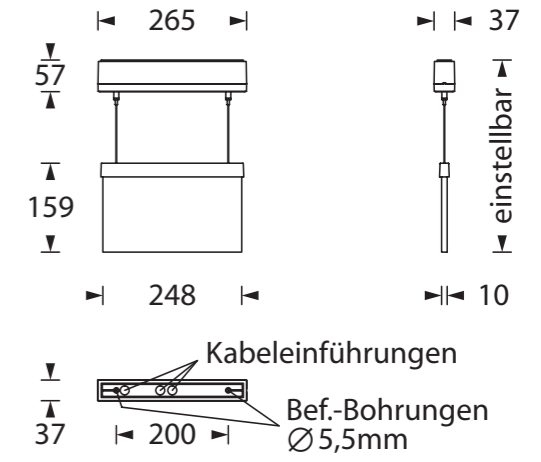

Art.-Nr./Item no./N° d'Art. 670395 -V01

Gehäuseausführung / Casing design / Configuration logement  
265 x 216 x 37 mm

Gehäuseausführung / Casing design / Configuration logement  
324 x 256 x 37 mm