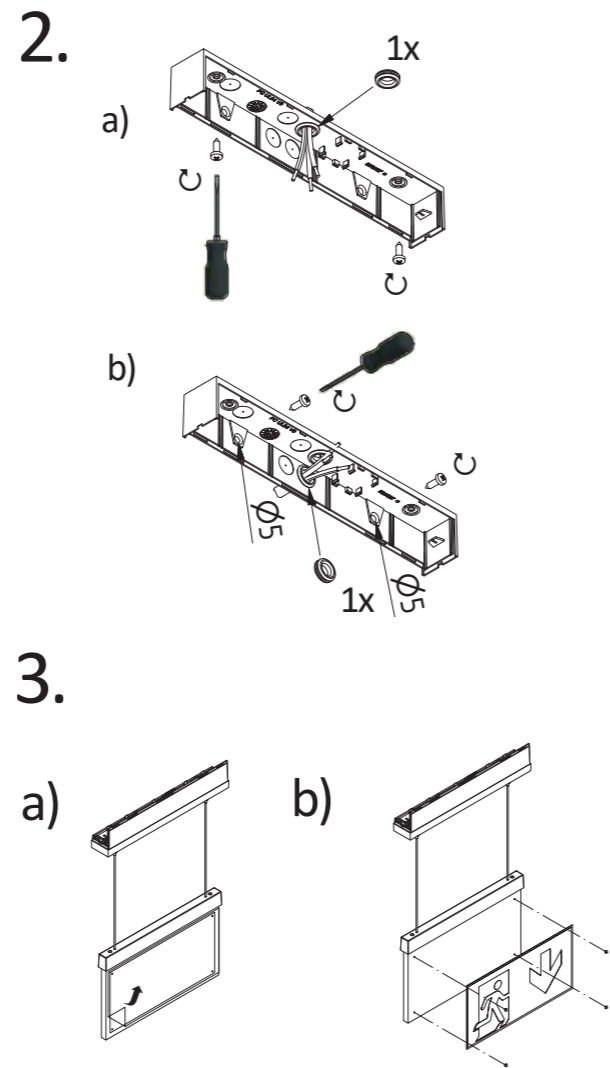

Art.-Nr./Item no./N° d'Art. 670395 -V01

Gehäuseausführung / Casing design / Configuration logement  
265 x 216 x 37 mm

Gehäuseausführung / Casing design / Configuration logement  
324 x 256 x 37 mm