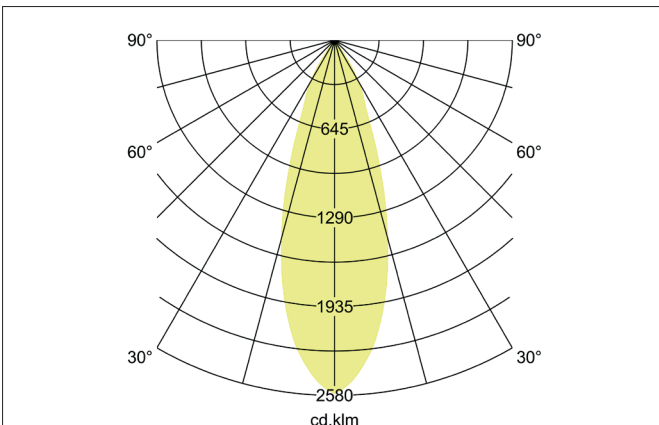

**TRAXX MAXI LED-Schienenstrahler, schaltbar**  
 Artikel-Nr. 88723175

Licht.  
 Für Generationen.

**Ausschreibungstext**

Runder LED-Schienenstrahler, schaltbar, Deckenausschnitt Einbautiefe mm, Außendurchmesser 70 mm, Gewicht 0,666 kg, mit rotations-symmetrisch tief-breit-strahlender Lichtstärkeverteilung., Bemessungslichtstrom 2.880 lm, Bemessungsleistung 1 x 24 W, Lichtfarbe neutralweiß, ähnlichste Farbtemperatur (CCT) 3.500 K, allgemeiner Farbwiedergabeindex CRI > 90, Lebensdauer L80/B50 bei 25 °C: 50.000 h, Gehäusewerkstoff: Aluminium / Glas / Kunststoff, Farbe: strukturweiß, zulässige Umgebungstemperatur (ta): -20 °C - +25 °C, Schutzklasse (EN 61140): II, Schutzart (DIN EN 60529): IP20. Mit elektronischem Betriebsgerät, schaltbar.

Artikeldaten	
Artikel-Nr.	88723175
GTIN	4251433977360
Serienname	TRAXX MAXI
Kurzbeschreibung	LED-Schienenstrahler, schaltbar
Material	Aluminium / Glas / Kunststoff
Farbe	weiß
Ausführung der Oberfläche	struktur
Form	rund
Außendurchmesser	70 mm
Nettogewicht	0,666 kg

**TRAXX MAXI LED-Schienenstrahler, schaltbar**  
 Artikel-Nr. 88723175

Licht.  
 Für Generationen.

Lichttechnik	
Farbtemperatur	3.500 K
Lichtfarbe	weiß
Lichtstrom	2.880 lm
Systemeffizienz	120 lm/W
Farbwiedergabe	CRI > 90
Reflektor	hochglänzend
Abstrahlwinkel	30°
Lichtverteilung	symmetrisch
Farbtemperatur einstellbar	nein