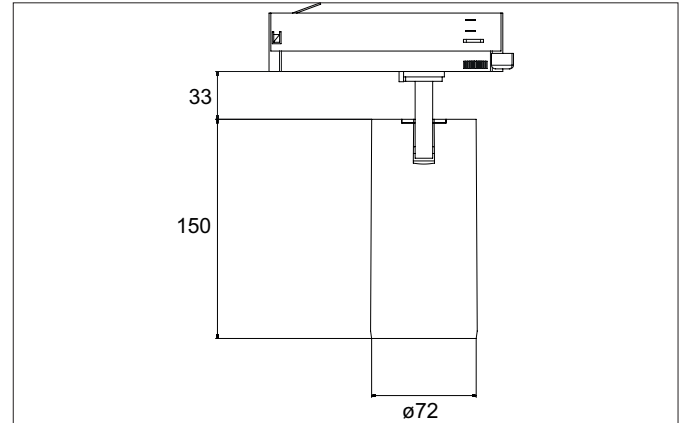

**TRAXX MAXI LED-Schienenstrahler, schaltbar**  
 Artikel-Nr. 88723175

Licht.  
 Für Generationen.

**Ausschreibungstext**

Runder LED-Schienenstrahler, schaltbar, Deckenausschnitt Einbautiefe mm, Außendurchmesser 70 mm, Gewicht 0,666 kg, mit rotations-symmetrisch tief-breit-strahlender Lichtstärkeverteilung., Bemessungslichtstrom 2.880 lm, Bemessungsleistung 1 x 24 W, Lichtfarbe neutralweiß, ähnlichste Farbtemperatur (CCT) 3.500 K, allgemeiner Farbwiedergabeindex CRI > 90, Lebensdauer L80/B50 bei 25 °C: 50.000 h, Gehäusewerkstoff: Aluminium / Glas / Kunststoff, Farbe: strukturweiß, zulässige Umgebungstemperatur (ta): -20 °C - +25 °C, Schutzklasse (EN 61140): II, Schutzart (DIN EN 60529): IP20. Mit elektronischem Betriebsgerät, schaltbar.

Artikeldaten	
Artikel-Nr.	88723175
GTIN	4251433977360
Serienname	TRAXX MAXI
Kurzbeschreibung	LED-Schienenstrahler, schaltbar
Material	Aluminium / Glas / Kunststoff
Farbe	weiß
Ausführung der Oberfläche	struktur
Form	rund
Außendurchmesser	70 mm
Nettogewicht	0,666 kg

Montagetechnik	
Montageart	Anbaumontage
Montageort	Deckenmontage
Verstellbarkeit	drehbar und kopfverstellbar
Schwenkwinkel	90°
Drehwinkel	350°
Kopfverstellwinkel	90°
Geeignet für Durchgangsverdrahtung	Nein

Logistische Daten	
Bruttogewicht	0,796 kg
Länge Verpackung	290 mm
Breite Verpackung	115 mm
Höhe Verpackung	165 mm
Entsorgung am Ende der Lebensdauer	Das Produkt darf nicht mit dem Hausmüll entsorgt werden. Sie sind verpflichtet, solche Elektro-Altgeräte separat zu entsorgen. Informieren Sie sich bitte bei Ihrer Kommune über die Möglichkeiten der geregelten Entsorgung. Mit der getrennten Entsorgung führen Sie die Altgeräte dem Recycling oder anderen Formen der Wiederverwertung zu. Sie helfen damit zu vermeiden, dass u. U. belastende Stoffe in die Umwelt gelangen.