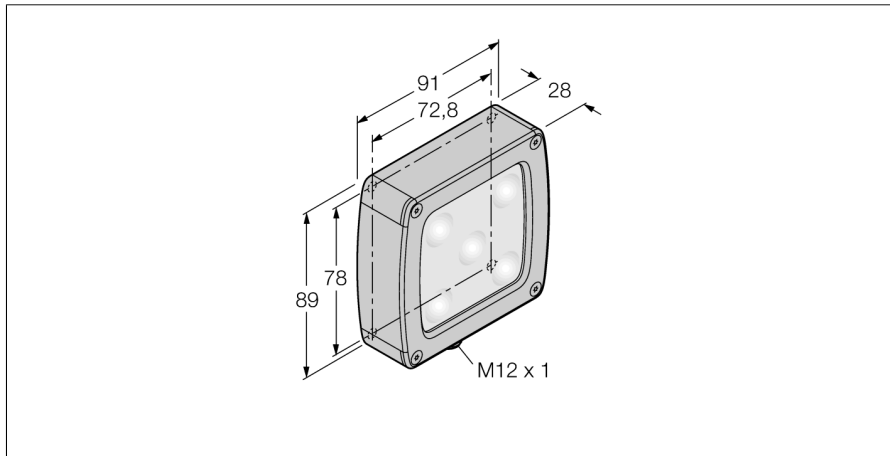

Bildverarbeitung
Flächenleuchte
LEDBA70SSD5-XQ

- **Abgedichtetes Gehäuse aus rostfreiem Stahl**
- **Schutzart: IP68**
- **Farbe: Blau**
- **Spannungsversorgung: 24 VDC**
- **Stecker M12x1**
- **Diffuses Kunststofffenster**

Anschlussbild

	BN (1)	+
	BU (3)	-
	WH (2) strobe (+)	
	BK (4) strobe (-)	
	GY (5) active high/ active low	

Funktionsprinzip

Flächenleuchten eignen sich hervorragend für eine gleichmäßige Ausleuchtung in einem konzentrierten Bereich.

Typenbezeichnung	LEDBA70SSD5-XQ
Ident-Nr.	3016225
Einsatzzweck	Bildverarbeitung
Funktion	Flächenleuchte
Bauform	Quader
Abmessungen	91 x 102 x 28.2 mm
Gehäusewerkstoff	Metall, 1.4401/LCP
Fensterwerkstoff	Kunststoff, diffus
Elektrischer Anschluss	Steckverbinder, M12 x 1, Fünfdraht
LED-Lebensdauer (L70)	50000 h
Schutzart	IP68
Umgebungstemperatur	0...+50 °C
Zulassungen	CE, cULus listed
Betriebsspannung	24 VDC
DC Bemessungsbetriebsstrom	≤ 350 mA
Lichtart	Blau
Wellenlänge	465...485nm