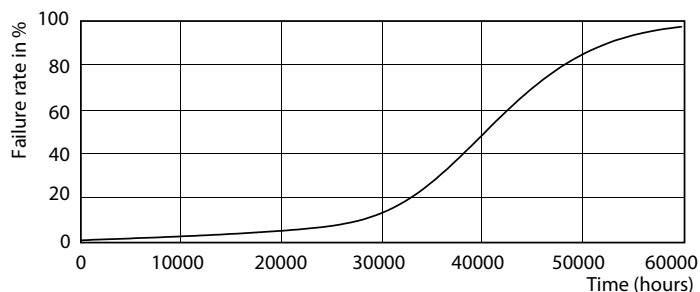

Lebensdauer

MASTER LEDspot ExpertColor MV 35W GU10 25D