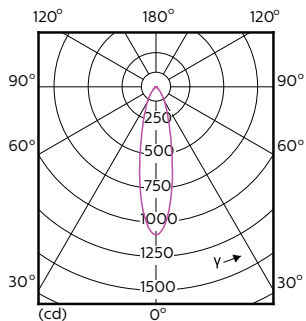

MASTER LEDspot GU10 ExpertColor

Photometrische Daten

MASTER LEDspot ExpertColor MV 50W GU10 927 25D