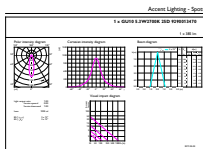

Photometrische Daten

MASTER LEDspot ExpertColor MV 50W GU10 927 25D