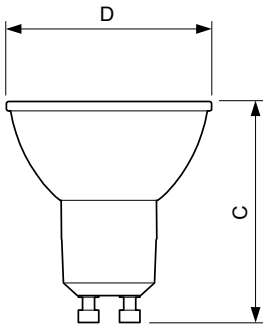

MASTER LEDspot GU10 ExpertColor

Aufwärmzeit bis 60 % Licht (Nom)	0.5 s
Leistungsfaktor (Nom)	0.8
Spannung (Nom)	220-240 V
Temperaturkenndaten	
Gehäusetemperatur (max)	80 °C
Dimmen	
Dimmbar	Ja
Zulassungen und Anwendungseigenschaften	
Geeignet für Akzentbeleuchtung	ja
Energieeffizienz-Label (EEL)	A+
Energieverbrauch kWh/1.000 Std.	6 kWh

Produktdaten	
Gesamt-Produktcode	871869670761600
Bestell-Produktname	MASTER LED ExpertColor LED ExpertColor 5.5-50W GU10 927 25D
EAN/UPC - Produkt	8718696707616
Bestellcode	70761600
Anzahl pro Verpackung	1
Anzahl pro Umverpackung	10
Material-Nr. (12NC)	929001347002
Nettogewicht (Einzelteil)	0.038 kg

Hinweise

- Nicht für Gleichspannung geeignet
- Nicht für elektronische Schalter geeignet
- Max. 80% Luftfeuchtigkeit
- Min. 10 mm Luftraum beim Deckeneinbau zur Gewährleistung der konstanten Wärmeableitung

Abmessungsskizzen

GU10 230V5.5W-50W345lm25D 2700K GU10 Dim

Product	D	C
MASTER LED ExpertColor LED ExpertColor 5.5-50W GU10 927 25D	50 mm	54 mm

Photometrische Daten