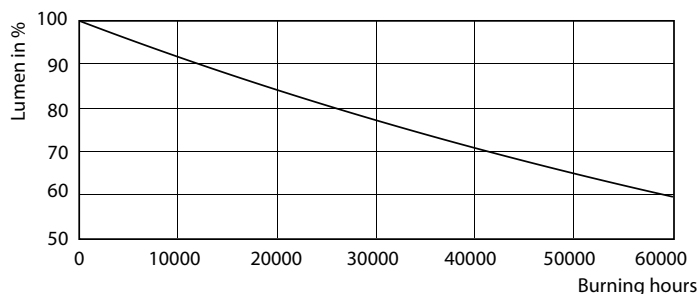

Ähnlichste Farbtemperatur (Nom)	2700 K
Nennlichtausbeute (Nom)	64.55 lm/W
Farbkonsistenz	<3
Farbwiedergabeindex (Nom.)	97
Restlichtstrom am Ende der Nennlebensdauer (Nom)	70 %
Lichtstrom im 90° Winkel	355 lm
Elektrische Kenndaten	
Eingangsfrequenz	50 bis 60 Hz
Power (Rated) (Nom)	5.5 W
Lampenstrom (Nom)	30 mA
Äquivalente Leistung	50 W
Startzeit (Nom)	0.5 s

MASTER LEDspot GU10 ExpertColor

Photometrische Daten

MASTER LEDspot ExpertColor MV 50W GU10 927 25D

Lebensdauer

MASTER LEDspot ExpertColor MV 35W GU10 25D

MASTER LEDspot ExpertColor MV 35W GU10 25D