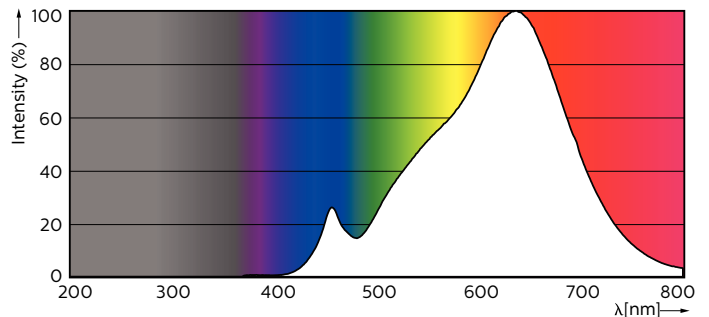

MASTER LEDspot ExpertColor MV 50W GU10 927 25D