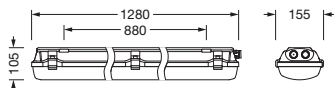

IP 66 IK 10  

Bestückung: LED
 Gew. (kg): 5,4
 GTIN (EAN): 4058352933190

Bestell-Nr.: 51FXA27L460A | **GTIN (EAN):** 4058352933190

Technische Detailbeschreibung: MonEx,diff,6560lm840,0/1,5x2.5²,PC

Kenndaten

Abmessung, Gewicht

- Länge: 1280mm
- Breite: 155mm
- Höhe: 105mm
- Befestigungsabstand: 880mm
- Gewicht: 5,4kg

Lebensdauer

- Bemessungslebensdauer: 60000h (L80/B50) bei UT = 25°C

Bestell-Nr.: 51FXA27L460A | **GTIN (EAN):** 4058352933190

Maße: MonEx,diff,6560lm840,0/1,5x2.5²,PC