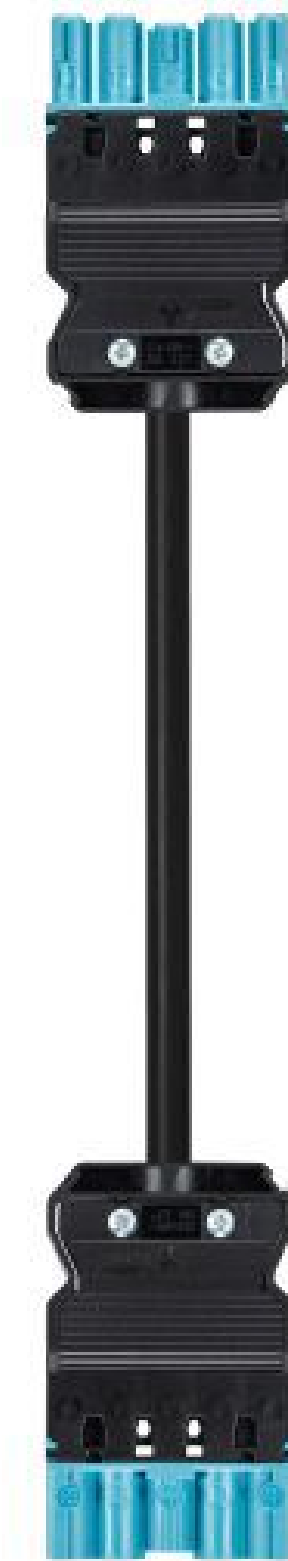

Produktdatenblatt

Art. Nr. 92.257.5000.9

Konfektionierte Leitung GST18i5K1BS 15E 50PB02

GST18i5 Verbindungsleitung Buchse - Stecker, Länge 5,0 m,
5-polig, Kodierung Netz 250 V + nicht SELV, 16 A, Kodierfarbe
pastellblau, Zugentlastungsfarbe schwarz, Leitungsfarbe schwarz,
Leiterquerschnitt 1,5 mm², Kabeltyp H05VV-F, Brandklasse: Eca

Art. Nr.

92.257.5000.9

EAN	4015573609839
Bestelleinheit	10 Stück

Zulassungen

Technische Daten
Allgemein

Bemessungsstrom	16 A
Bemessungsspannung	250 V / 400 V
Bemessungsstoßspannung	4 kV
Verschmutzungsgrad	2
Mechanische Codierung Code	Code 2
Verriegelbar	selbstverriegelnd (mit Werkzeug lösbar)
Codierfarbe / Kontakteinsatz	pastellblau
Polkennzeichnung	L, N, PE, D2, D1
Gehäusefarbe mit Zugentlastung	schwarz

Ausführung

Leiter-Nennquerschnitt	1,5 mm ²
Schutzart (IP)	IP20
Typ der Leitung	H05VV-F
Farbe der Leitung	schwarz
Kabeldurchmesser max.	10,1 mm
Leitungsart	Buchse - Stecker
Art der konfektionierten Leitung	Verbindungsleitung
Ausführung Seite 1	GST18i5 Buchse
Ausführung Seite 2	GST18i5 Stecker