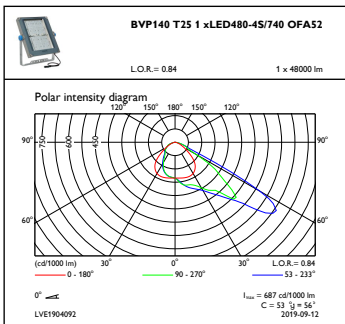

Photometrische Daten

OFPC1_BVP140T251xLED480-4S7400FA52