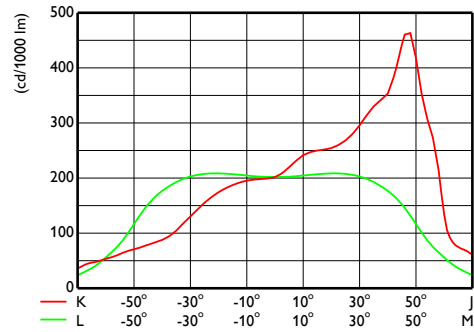

OFCS1_BVP140T251xLED480-4S7400FA52