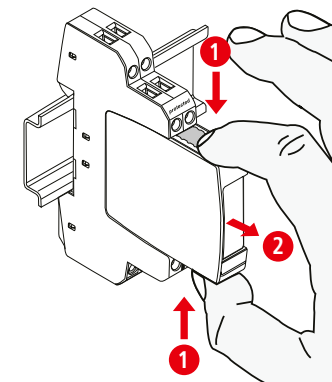

BLITZDUCTOR XT BXT M2 BD HC5A 24

- DE Einbauanleitung
- GB Installation instructions
- IT Istruzioni di montaggio
- FR Instructions de montage
- NL Montagehandleiding
- ES Instrucciones de montaje
- PT Instruções de montagem
- DK Monteringsvejledning
- SE Monteringsanvisning
- FI Asennusohje
- GR Οδηγίες συναρμολόγησης
- PL Instrukcja montażu
- CZ Montážní návod
- TR Kurulum Talimatları
- RU Инструкция по монтажу
- CN 安装说明
- HU Szerelési útmutató
- JP 設置説明書

$I_L \leq 3 A$	BXT BAS ✓
	BSP BAS 4 ✓
$I_L > 3 A$	BXT BAS ✗
	BSP BAS 4 ✓

www.dehn.de
www.dehn-international.com

BXT M2 BD HC5A 24

BSP BAS 4 / BXT BAS

BSP BAS 4 / BXT BAS + BXT M2 BD HC5A 24

BXT M4 E