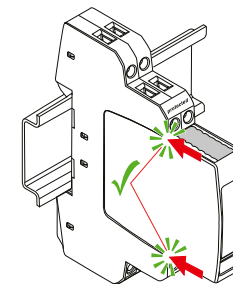

BLITZDUCTOR XT BXT M2 BD HC5A 24

- DE Einbauanleitung
- GB Installation instructions
- IT Istruzioni di montaggio
- FR Instructions de montage
- NL Montagehandleiding
- ES Instrucciones de montaje
- PT Instruções de montagem
- DK Monteringsvejledning
- SE Monteringsanvisning
- FI Asennusohje
- GR Οδηγίες συναρμολόγησης
- PL Instrukcja montażu
- CZ Montážní návod
- TR Kurulum Talimatları
- RU Инструкция по монтажу
- CN 安装说明
- HU Szerelési útmutató
- JP 設置説明書

$I_L \leq 3 A$	BXT BAS ✓
	BSP BAS 4 ✓
$I_L > 3 A$	BXT BAS ✗
	BSP BAS 4 ✓

www.dehn.de
www.dehn-international.com

BXT M2 BD HC5A 24

BSP BAS 4 / BXT BAS

BSP BAS 4 / BXT BAS + BXT M2 BD HC5A 24

BXT M4 E