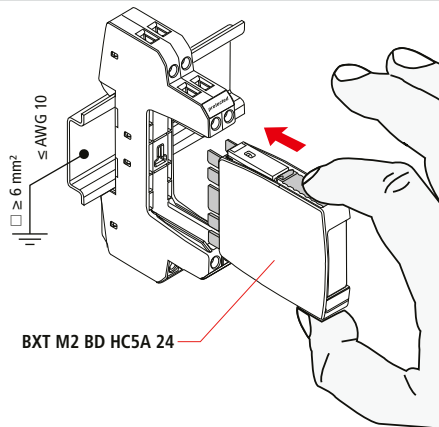

BLITZDUCTOR XT BXT M2 BD HC5A 24

- DE Einbauanleitung
- GB Installation instructions
- IT Istruzioni di montaggio
- FR Instructions de montage
- NL Montagehandleiding
- ES Instrucciones de montaje
- PT Instruções de montagem
- DK Monteringsvejledning
- SE Monteringsanvisning
- FI Asennusohje
- GR Οδηγίες συναρμολόγησης
- PL Instrukcja montażu
- CZ Montážní návod
- TR Kurulum Talimatları
- RU Инструкция по монтажу
- CN 安装说明
- HU Szerelési útmutató
- JP 設置説明書

$I_L \leq 3 A$	BXT BAS ✓
	BSP BAS 4 ✓
$I_L > 3 A$	BXT BAS ✗
	BSP BAS 4 ✓

www.dehn.de
www.dehn-international.com

BXT M2 BD HC5A 24

BSP BAS 4 / BXT BAS

BSP BAS 4 / BXT BAS + BXT M2 BD HC5A 24

BXT M4 E