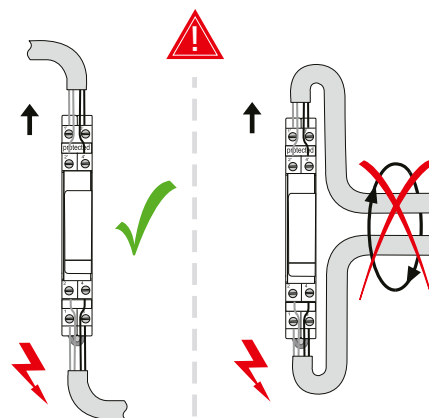

BLITZDUCTOR XT BXT M2 BD HC5A 24

- DE Einbauanleitung
- GB Installation instructions
- IT Istruzioni di montaggio
- FR Instructions de montage
- NL Montagehandleiding
- ES Instrucciones de montaje
- PT Instruções de montagem
- DK Monteringsvejledning
- SE Monteringsanvisning
- FI Asennusohje
- GR Οδηγίες συναρμολόγησης
- PL Instrukcja montażu
- CZ Montážní návod
- TR Kurulum Talimatları
- RU Инструкция по монтажу
- CN 安装说明
- HU Szerelési útmutató
- JP 設置説明書

$I_L \leq 3 A$	BXT BAS ✓
	BSP BAS 4 ✓
$I_L > 3 A$	BXT BAS ✗
	BSP BAS 4 ✓

www.dehn.de
www.dehn-international.com

BXT M2 BD HC5A 24

BSP BAS 4 / BXT BAS

BSP BAS 4 / BXT BAS + BXT M2 BD HC5A 24

BXT M4 E