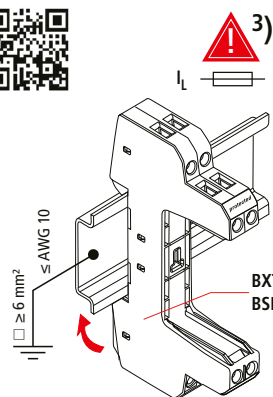

BLITZDUCTOR XT BXT M2 BD HC5A 24

- DE Einbauanleitung
- GB Installation instructions
- IT Istruzioni di montaggio
- FR Instructions de montage
- NL Montagehandleiding
- ES Instrucciones de montaje
- PT Instruções de montagem
- DK Monteringsvejledning
- SE Monteringsanvisning
- FI Asennusohje
- GR Οδηγίες συναρμολόγησης
- PL Instrukcja montażu
- CZ Montážní návod
- TR Kurulum Talimatları
- RU Инструкция по монтажу
- CN 安装说明
- HU Szerelési útmutató
- JP 設置説明書

$I_L \leq 3 A$	BXT BAS ✓
	BSP BAS 4 ✓
$I_L > 3 A$	BXT BAS ✗
	BSP BAS 4 ✓

www.dehn.de
www.dehn-international.com

BXT M2 BD HC5A 24

BSP BAS 4 / BXT BAS

BSP BAS 4 / BXT BAS + BXT M2 BD HC5A 24

BXT M4 E