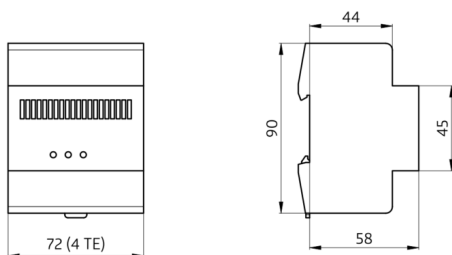

- Fernwartungsoption über eine vorhandene oder von B.E.G. bereitgestellte VPN-Verbindung
- Kleinere Wartungsarbeiten (z.B. Leuchtentausch) können von einem Haustechniker oder lokalen Elektro-Installateur eigenständig durchgeführt werden

---

Technische Daten

Spannung:	5 V DC
Abmessungen:	(4 TE) 90 x 72 x 64 mm
Parametrierung:	Über integrierten Web-Server und kompatibelem Web-Browser
Typische Leistungsaufnahme:	max. 5 W
Schutzart/-klasse:	IP20 / Klasse II
Umgebungstemperatur:	0 °C bis +45 °C
Gehäuse:	Polyamid, UV-beständig
Anschlüsse und Kabel:	4 x USB, 1 x LAN

Bestelldaten

Bezeichnung	Farbe	Artikel-Nummer
ROUTER2-DALI-SYS-REG	weiß	93480

Bemaßung 93480