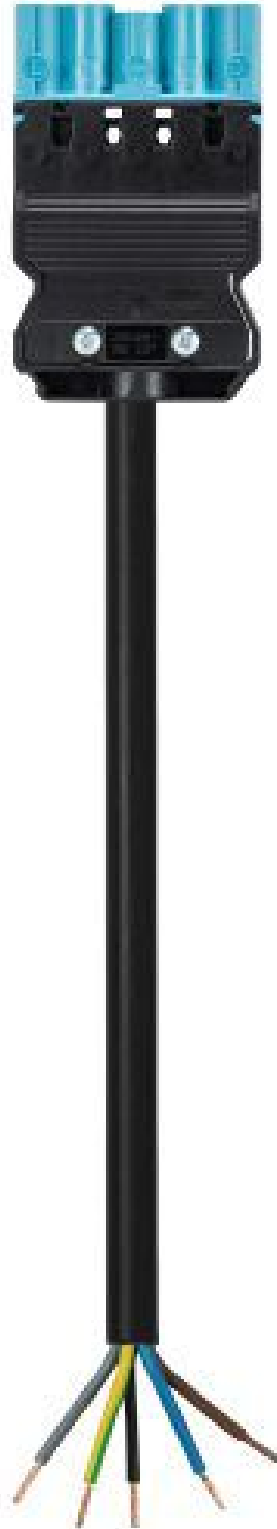

Produktdatenblatt

Art. Nr. 92.257.6004.9

Konfektionierte Leitung GST18i5K1-S 15E 60PB02

GST18i5 Anschlussleitung Stecker - freies Ende, Länge 6,0 m,
5-polig, Kodierung Netz 250 V + nicht SELV, 16 A, Kodierfarbe
pastellblau, Zugentlastungsfarbe schwarz, Leitungsfarbe schwarz,
Leiterquerschnitt 1,5 mm², Kabeltyp H05VV-F, Brandklasse: Eca

Art. Nr.

92.257.6004.9

EAN	4015573613966
Bestelleinheit	8 Stück

Zulassungen

Technische Daten
Allgemein

Bemessungsstrom	16 A
Bemessungsspannung	250 V / 400 V
Bemessungsstoßspannung	4 kV
Verschmutzungsgrad	2
Mechanische Codierung Code	Code 2
Verriegelbar	selbstverriegelnd (mit Werkzeug lösbar)
Codierfarbe / Kontakteinsatz	pastellblau
Polkennzeichnung	L, N, PE, D2, D1
Gehäusefarbe mit Zugentlastung	schwarz

Ausführung

Leiter-Nennquerschnitt	1,5 mm ²
Schutzart (IP)	IP20
Abisolierlänge	9 mm
Abmantellänge	35 mm
Leiterendenbehandlung	ultraschallverdichtete Aderenden
Typ der Leitung	H05VV-F
Farbe der Leitung	schwarz
Kabeldurchmesser max.	10,1 mm
Leitungsart	Stecker - freies Ende
Art der konfektionierten Leitung	Anschlussleitung
Ausführung Seite 1	freies Leitungsende
Ausführung Seite 2	GST18i5 Stecker

Werkstoff

Oberflächenbehandlung	verzinkt
Halogenfrei	nein
Leitung Dauertemperaturbeständigkeit	70 °C
Isolierteil Dauertemperaturbeständigkeit	100 °C
Brandlast	3,721 kWh
Brandklasse	Eca

Abmessungen

Gesamtlänge	6 m
-------------	-----