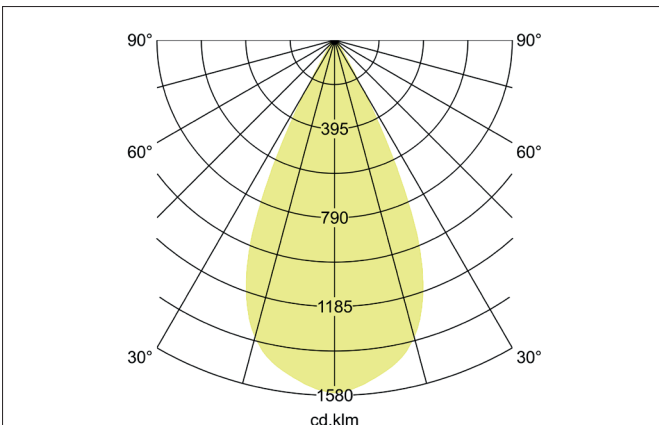

TRAXX MIDI LED-Schienstrahler, schaltbar
 Artikel-Nr. 88715165

Licht.
 Für Generationen.

Ausschreibungstext

Runder LED-Schienstrahler, schaltbar, Deckenausschnitt Einbautiefe mm, Außendurchmesser 60 mm, Gewicht 0,606 kg, mit rotations-symmetrisch tief-breit-strahlender Lichtstärkeverteilung., Bemessungslichtstrom 2.554 lm, Bemessungsleistung 1 x 21 W, Lichtfarbe neutralweiß, ähnlichste Farbtemperatur (CCT) 3.500 K, allgemeiner Farbwiedergabeindex CRI > 90, Lebensdauer L80/B50 bei 25 °C: 50.000 h, Gehäusewerkstoff: Aluminium / Glas / Kunststoff, Farbe: struktursilber, zulässige Umgebungstemperatur (ta): -20 °C - +25 °C, Schutzklasse (EN 61140): II, Schutzart (DIN EN 60529): IP20. Mit elektronischem Betriebsgerät, schaltbar.

Artikeldaten	
Artikel-Nr.	88715165
GTIN	4251433976301
Serienname	TRAXX MIDI
Kurzbeschreibung	LED-Schienstrahler, schaltbar
Material	Aluminium / Glas / Kunststoff
Farbe	silber
Ausführung der Oberfläche	struktur
Form	rund
Außendurchmesser	60 mm
Nettogewicht	0,606 kg