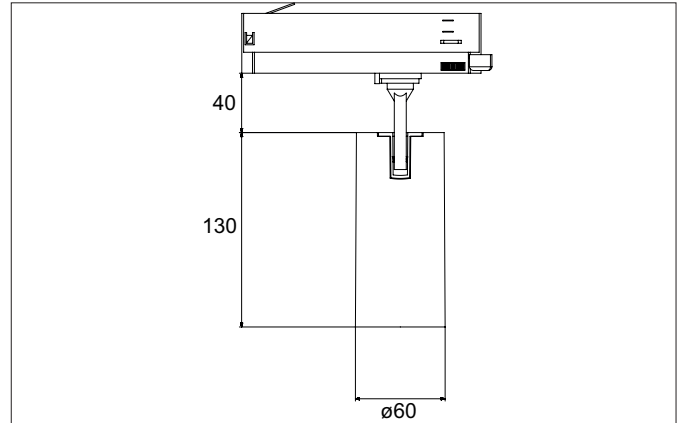

TRAXX MIDI LED-Schienstrahler, schaltbar
 Artikel-Nr. 88715165

Licht.
 Für Generationen.

Ausschreibungstext

Runder LED-Schienstrahler, schaltbar, Deckenausschnitt Einbautiefe mm, Außendurchmesser 60 mm, Gewicht 0,606 kg, mit rotations-symmetrisch tief-breit-strahlender Lichtstärkeverteilung., Bemessungslichtstrom 2.554 lm, Bemessungsleistung 1 x 21 W, Lichtfarbe neutralweiß, ähnlichste Farbtemperatur (CCT) 3.500 K, allgemeiner Farbwiedergabeindex CRI > 90, Lebensdauer L80/B50 bei 25 °C: 50.000 h, Gehäusewerkstoff: Aluminium / Glas / Kunststoff, Farbe: struktursilber, zulässige Umgebungstemperatur (ta): -20 °C - +25 °C, Schutzklasse (EN 61140): II, Schutzart (DIN EN 60529): IP20. Mit elektronischem Betriebsgerät, schaltbar.

Artikeldaten	
Artikel-Nr.	88715165
GTIN	4251433976301
Serienname	TRAXX MIDI
Kurzbeschreibung	LED-Schienstrahler, schaltbar
Material	Aluminium / Glas / Kunststoff
Farbe	silber
Ausführung der Oberfläche	struktur
Form	rund
Außendurchmesser	60 mm
Nettogewicht	0,606 kg

Montagetechnik	
Montageart	Anbaumontage
Montageort	Deckenmontage
Verstellbarkeit	drehbar und kopfverstellbar
Schwenkwinkel	90°
Drehwinkel	350°
Kopfverstellwinkel	90°
Geeignet für Durchgangsverdrahtung	Nein