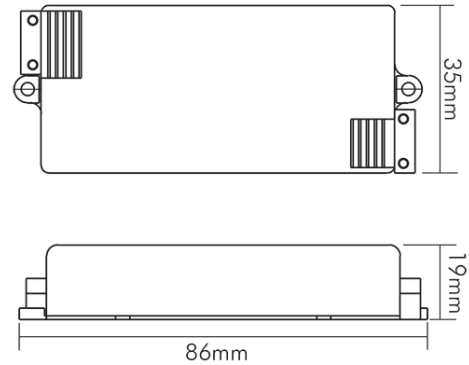

DATENBLATT

EL-9-24V

LED Betriebsgerät mit 24V Konstantspannung

Artikelnummer	8996100000
GTIN	4044538039435

LICHTTECHNISCHE EIGENSCHAFTEN

Konstant-Lichtstrom-Regelung	nein

ELEKTRISCHE EIGENSCHAFTEN

Anschlussart primär	abgedeckte Schraubklemmen
Anschlussart sekundär	abgedeckte Schraubklemmen und 30 cm Anschlussleitung mit Rast-Stecksystem (beiliegend)
Eingangsfrequenz	50 - 60 Hz
Leistung	0 - 9 W
Dimmbar	nein
Eingangsspannung [AC]	110 - 240 V
Ausgangsspannung [DC]	24 V
Geeignet für Konstantspannung	ja
Geeignet für Konstantstrom	nein
Geeignet für Gleichspannung (Primärseite)	nein

SICHERHEITSEIGENSCHAFTEN

CE-Kennzeichnung	ja
VDE-Zertifizierung	ja
SELV	ja
Schutzart	IP20
Nur für Innenbereich	ja
Temperaturschutzabschaltung bei	100 °C

Stand:
01.02.2022
14:18:00