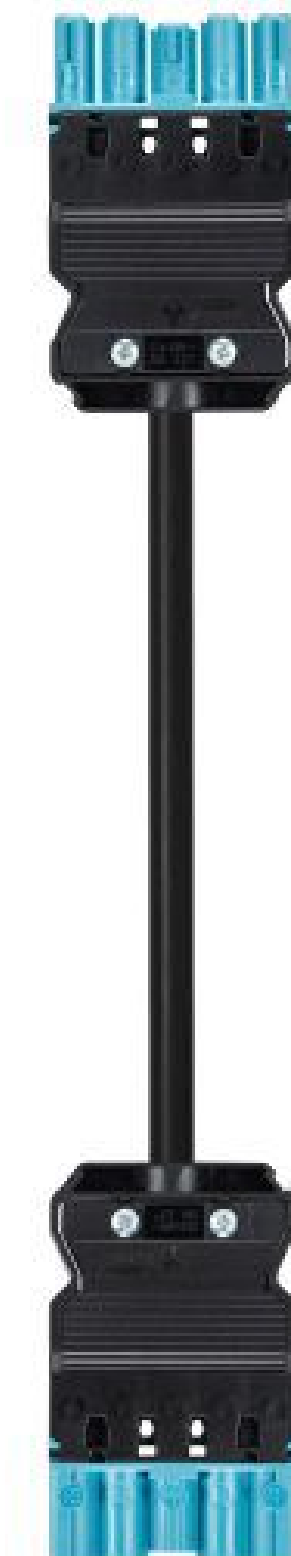

Produktdatenblatt

Art. Nr. 92.257.2060.9

Konfektionierte Leitung GST18i5KSBS 15H 20PB02

GST18i5 Verbindungsleitung Buchse - Stecker, Länge 2,0 m,
5-polig, Kodierung Netz 250 V + nicht SELV, 16 A, Kodierfarbe
pastellblau, Zugentlastungsfarbe schwarz, Leitungsfarbe schwarz,
Leiterquerschnitt 1,5 mm², Kabeltyp H05Z1Z1-F, Brandklasse: Eca

Art. Nr.

92.257.2060.9

EAN	4015573833203
Bestelleinheit	20 Stück

Zulassungen

Technische Daten
Allgemein

Bemessungsstrom	16 A
Bemessungsspannung	250 V / 400 V
Bemessungsstoßspannung	4 kV
Verschmutzungsgrad	2
Mechanische Codierung Code	Code 2
Verriegelbar	selbstverriegelnd (mit Werkzeug lösbar)
Codierfarbe / Kontakteinsatz	pastellblau
Polkennzeichnung	L, N, PE, D2, D1
Gehäusefarbe mit Zugentlastung	schwarz

Ausführung

Leiter-Nennquerschnitt	1,5 mm ²
Schutzart (IP)	IP20
Typ der Leitung	H05Z1Z1-F
Farbe der Leitung	schwarz
Kabeldurchmesser max.	10,1 mm
Leitungsart	Buchse - Stecker
Art der konfektionierten Leitung	Verbindungsleitung
Ausführung Seite 1	GST18i5 Buchse
Ausführung Seite 2	GST18i5 Stecker