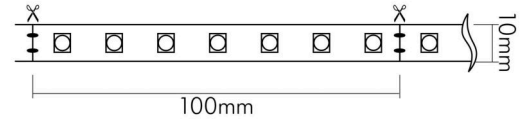

DATENBLATT

Flexible LED SMD 2835 5m 930 14,4W/m 48V IP20

Flexibles LED Band mit SMD 2835

Artikelnummer	5011302930
GTIN	4044538075648

ENERGIEVERBRAUCHSKENNZEICHNUNG

Energieeffizienzklasse	F
------------------------	---

LICHTTECHNISCHE EIGENSCHAFTEN

Lichtquellentyp	DLS/NMLS
Ungebündeltes (NDLS) oder gebündeltes Licht [DLS]	DLS
Farbtemperatur	3000 K
Gesamtlichtstrom je Rolle	7000 lm
Gesamtlichtstrom je Meter	1400 lm
Nutzlichtstrom (Φuse)	5800 lm
Nutzlichtstrom (Φuse) je Meter	1160 lm
Nutzlichtstrom [Φuse] je Rolle	5800 lm
Nutzlichtstrom (Φuse) bezogen auf	breitem Kegel (120°)
Ausstrahlwinkel	120°
Farbabstand [MacAdam]	3 SDCM
Farbwiedergabeindex Ra	90
Farbwiedergabeindex R9	61
Farbwertanteil (x)	0,44
Farbwertanteil (y)	0,403
Spitzen-Lichtstärke	480 cd
L70B50 - Lebensdauer bei 25°C	30000 h
L90B10 - Lebensdauer bei 25 °C	26000 h
Lebensdauerfaktor	0,9

TEMPERATUREIGENSCHAFTEN

Umgebungstemperatur [Ta]	0 - 25 °C
--------------------------	-----------

MAßE UND GEWICHT

Länge	5000 mm
Länge der einzelnen Abschnitte	100 mm
Breite	10 mm
Höhe	1,2 mm

MATERIAL UND FARBE