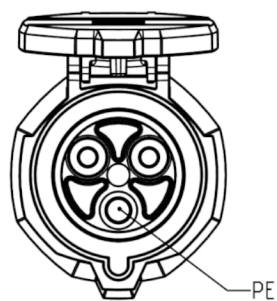

Uhrzeitstellung 6h

Bohrbild