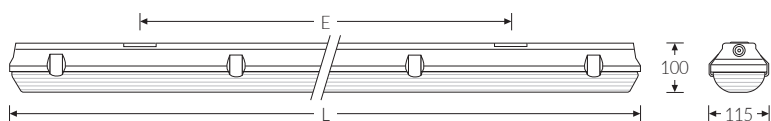

LZP für 1x LEDtube 600 | Artikelnummer 61016120

PC  
850°C

IK07

HB

Feuchtraumwanneleuchte für LED-Röhre. Kurzschlusschutz dank eingebauter Feinsicherung. Leuchtenunterteil aus glasfaserverstärktem Polyester, hellgrau, schwer entflammbar. Gespritzte Polycarbonat (PC)-Wanne mit Innenprismen. 3-tlg. Edelstahl-Verschlüsse. Multifunktionale Schnellmontage mit Befestigungsklammer aus Edelstahl (Leuchte einklipsbar). Ausrichten der Leuchte durch den variablen Verschieberegion um 60 mm.

**Montageart und Anwendungsbereich**

Mit Klammer an Decke oder Wand (senkrecht oder waagrecht) für den Einsatz im Innenbereich und überdachten Außenbereich

- Grundbeleuchtung

**Technische Daten**

Artikelnummer	61016120
GTIN (EAN)	4053995075412
Bestellbezeichnung	LZP f. 1xLEDtube 600
Lichtquelle	LEDtube
Fassung / Sockel	G13 / T8 (T26)
Anzahl Leuchtmittel	1
Leistung, Leuchtmittel (max)	18 W
Dimmbarkeit	nicht dimmbar
Netzspannung	230V/50Hz
Spannungsart	AC
Leuchtenbetriebswirkungsgrad	90 %
Lichtoptik	Wanne aus UV-stabilisiertem Polycarbonat (PC)
Anschlussart	3-polige Anschlussklemme mit Schraubkontakt
Gehäuse	Gehäuse aus schwer entflammbarem, glasfaserverstärktem Polyester (GRP)
Kabeleinführung (Position)	stirnseitig
Betriebs-Umgebungstemperatur - min.	-30 °C

**Prüfungen**

Schutzklasse	SK I
Schutzart	IP66
Schlagfestigkeit	IK07
Brennbarkeit (UL94)	HB
Glühdrahtfestigkeit	PC 850°C
CE-Konform	Ja

LZP für 1x LEDtube 600 | Artikelnummer 61016120

Prüfungen	
D-Kennzeichnung	Ja
Zertifiziert für den Lebensmittelbereich (HACCP)	Ja
Maße und Gewichte	
Länge (L)	661 mm
Breite (B)	115 mm
Höhe (H)	107 mm
Befestigungsabstand (E1)	325 mm
Bruttogewicht (incl. Verpackung)	1,8 Kg
Nettogewicht	1,8 Kg
Inhalts- / Verpackungsmenge	1 Stück
Paletteneinheit	200 Stück