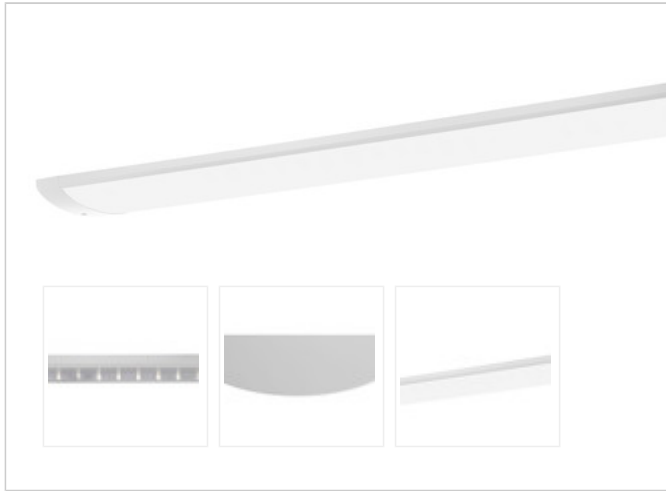

## Leuchte TROJA G2 1261mm PCO 1x39W 110° 4400lm

Vandalismus geschützte LED Leuchte mit MID-Power LEDs, LED Einheit in der Abdeckung integriert und per PEC System (PRACHT EASY CONNECT) schnell zu montieren. Konverter in Leuchte integriert. Flaches, stabiles Aluminiumgehäuse mit integriertem decken-/wandseitigem Kabelführungskanal, schlagfeste Abdeckung aus opalisiertem Polycarbonat, eingefasst in Aluminium-Rahmenprofil und Endkappen aus Aluminium-Druckguss, weiß, pulverbeschichtet, mit Innensechskant- oder Sicherheits-Verschlusschrauben, umlaufende Silikondichtung, geeignet für Decken- und waagerechte Wandmontage, Eckmontage mit Zubehör möglich. Ein-Mann-Montage mit variablen Befestigungsabständen durch PRACHT-KLAMMER-SYSTEM, die Befestigungsklammern sind nach der Montage der Abdeckung vor unbefugtem Zugriff geschützt. Achtung: PRACHT MANUFAKTUR! Sie benötigen eine andere Lichtfarbe, Gehäusefarbe oder Durchgangsverdrahtung? Besondere Herausforderungen? Kein Problem. Wir bieten individuelle Lösungen für Ihre Anforderungen.