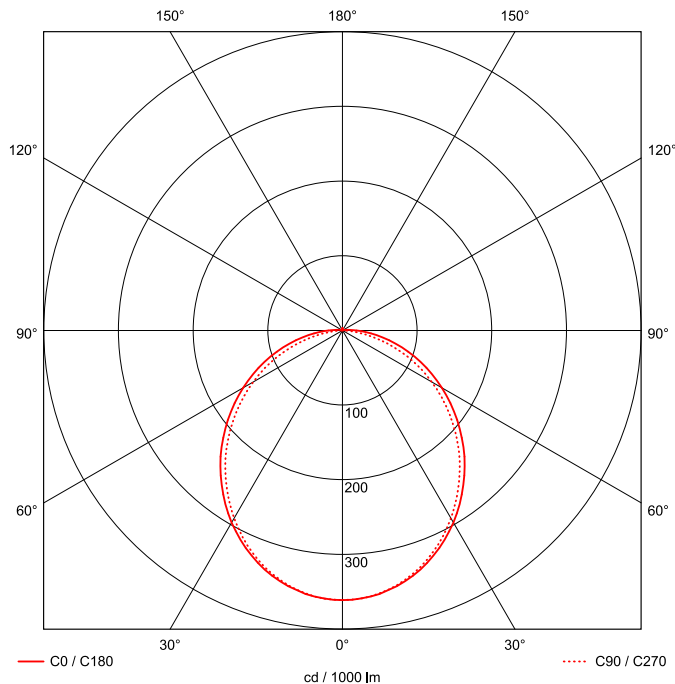

Artikel-Nr: 76831241

Anbauleuchten

Leuchte TROJA G2 1261mm PCO 1x39W 110° 4400lm

Vandalismus geschützte LED Leuchte mit MID-Power LEDs, LED Einheit in der Abdeckung integriert und per PEC System (PRACHT EASY CONNECT) schnell zu montieren. Konverter in Leuchte integriert. Flaches, stabiles Aluminiumgehäuse mit integriertem decken-/wandseitigem Kabelführungskanal, schlagfeste Abdeckung aus opalisiertem Polycarbonat, eingefasst in Aluminium-Rahmenprofil und Endkappen aus Aluminium-Druckguss, weiß, pulverbeschichtet, mit Innensechskant- oder Sicherheits-Verschlusschrauben, umlaufende Silikondichtung, geeignet für Decken- und waagerechte Wandmontage, Eckmontage mit Zubehör möglich. Ein-Mann-Montage mit variablen Befestigungsabständen durch PRACHT-KLAMMER-SYSTEM, die Befestigungsklammern sind nach der Montage der Abdeckung vor unbefugtem Zugriff geschützt. Achtung: PRACHT MANUFAKTUR! Sie benötigen eine andere Lichtfarbe, Gehäusefarbe oder Durchgangsverdrahtung? Besondere Herausforderungen? Kein Problem. Wir bieten individuelle Lösungen für Ihre Anforderungen.

EAN 4018098313496 Energie-Effizienz-Klasse

Statistische
Warennummer 94054099

A++