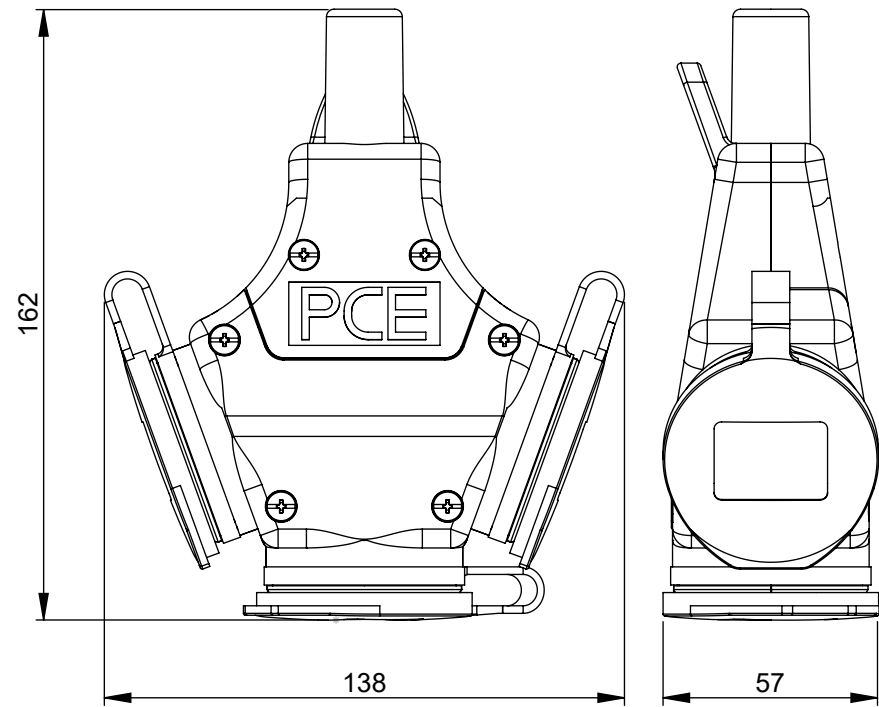

Maßskizze / dimensional drawing

Benennung: 3-Wege Kupplung mit Deckel IP44

description: 3-way connector rubber with cap IP44

Teilenummer / part number: 25311-s*, 24311-s*

PCE

25311-s*
österreich./deutsch. System
Austrian/German system