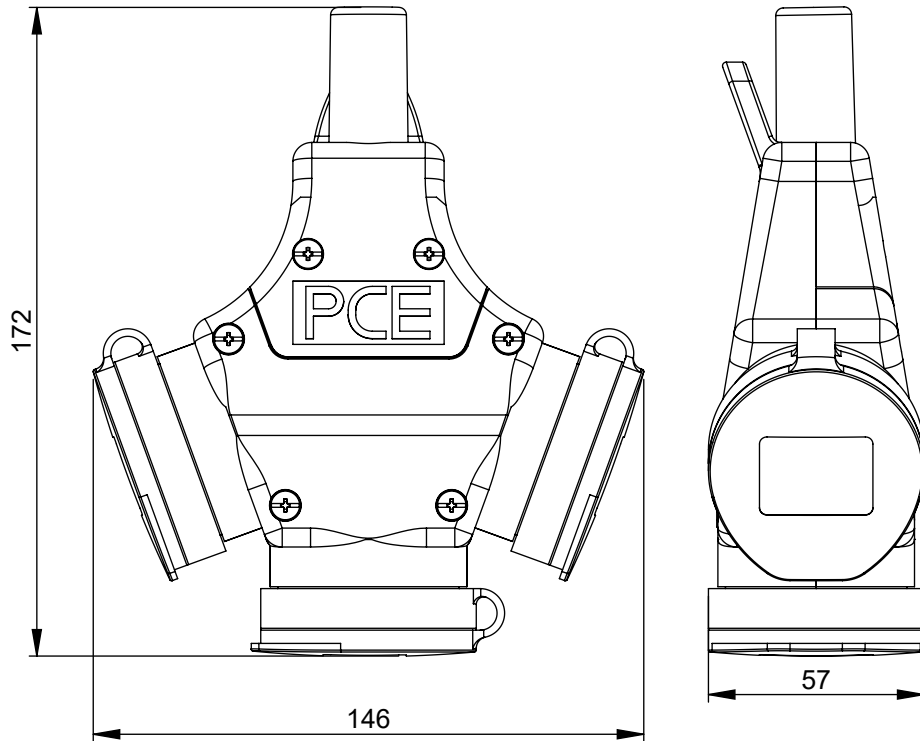

Maßskizze / dimensional drawing

Benennung: 3-Wege Kupplung mit Deckel IP44

description: 3-way connector rubber with cap IP44

Teilenummer / part number: 25311-s*, 24311-s*

PCE

25311-s*
österreich./deutsch. System
Austrian/German system