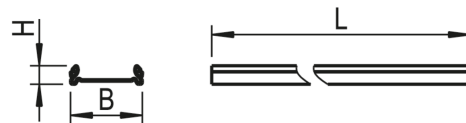

Maßzeichnung

Zubehör

Artikelbezeichnung	Artikelnummer	Produktbeschreibung
VLSBKD-AD DICHT. BLINDABDECK.	1207191AD	Dichtung Blindabdeckung VLBK/VLBKM...-SI für IP54, 1 Stück
VLSBKD-SW DICHT. BLINDABDECK.	1207191SW	Dichtung Blindabdeckung VLBK/VLBKM...-SW für IP54, 1 Stück
VLSBKD DICHTUNG BLINDABDECKUNG	1207191	Dichtung für Blindabdeckung VLBK/VLBKM IP54, 1 Stück