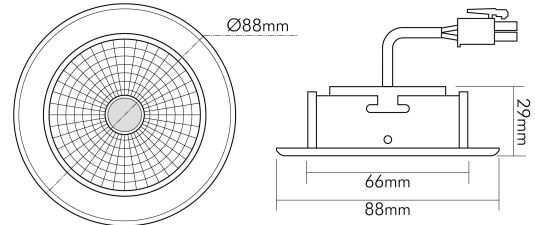

DATENBLATT

5068 ECO Flat chrom-matt 6W TUN 38° 350mA

LED Downlight 5068 Tunable White, COB LED

Artikelnummer	1857096147
GTIN	4044538072166

□

Kompatibel mit Casambi	nein
Reflektorfarbe	silber
Geeignet für Anzahl der Lichtquellen	1

LICHTTECHNISCHE EIGENSCHAFTEN

Lichtkegel	mediumstrahlend 21-40°
Farbtemperatur	2700 - 6500 K
LED Effizienz	95 lm/W
Gesamtlichtstrom	540 - 570 lm
Ausstrahlwinkel	38°
Farbabstand [McAdam]	3 SDCM
Farbwiedergabeindex Ra	90
Lichtverteiler	Reflektor
L70B50 - Lebensdauer bei 25°C	50000 h
Farbe steuerbar (RGB)	nein
Gesamtlichtstrom einstellbar	nein
Konstant-Lichtstrom-Regelung	nein
Lichtquelle austauschbar	nein
Leuchtenlichtfläche	transparent
Lichtverteilung	symmetrisch
Lichtaustritt	direkt
Leuchtmittel	COB LED

Stand:
30.06.2023
09:50:00