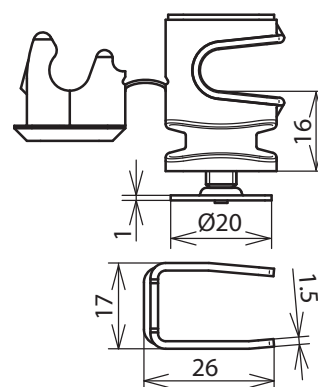

LH PS 8 H16 KB4.6 GR V2A (204 069)

Maßbild LH PS 8 H16 KB4.6 GR V2A

Zum Befestigen an überlappenden Konstruktionen, mit Leitungshalter DEHNsnap, lose Leitungsführung.

Typ	LH PS 8 H16 KB4.6 GR V2A
Art.-Nr.	204 069
Dachleitungshalter Modell	PLATTENsnap
Werkstoff Dachleitungshalter	NIRO
Klemmbereich	4-6 mm
Bauhöhe Leitungshalter	16 mm
Werkstoff Leitungshalter	Kunststoff
Farbe Leitungshalter	grau ●
Leitungshalter Aufnahme Rd	8 mm
Leitungshalter Modell	DEHNsnap
Innengewinde	M6
Leitungsführung	lose
Art der Dacheindeckung	an überlappenden Konstruktionen (Platten)
Befestigungsmöglichkeit	Unterklemmen

Stammdaten

Nettogewicht	31.200 g/st
Zolltarifnummer (Komb. Nomenklatur EU)	85389099
GTIN (EAN)	4013364032675
VPE	50 ST

Änderungen in Form und Technik, bei Maßen, Gewichten und Werkstoffen behalten wir uns im Sinne des Fortschrittes der Technik vor. Die Abbildungen sind unverbindlich.