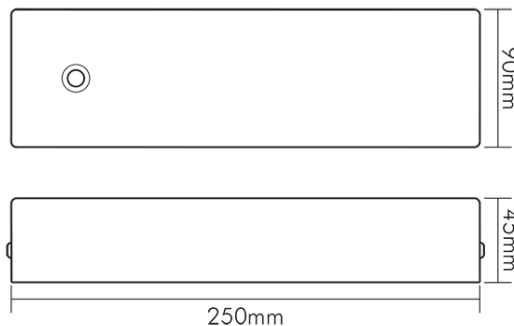

Baldachin weiß für LED Panel Flat

Baldachin

Artikelnummer	1560739600
GTIN	4044538050911

SICHERHEITSEIGENSCHAFTEN

Nur für Innenbereich	ja
RoHS	ja

MAßE UND GEWICHT

Höhe	45 mm
Breite	90 mm
Länge	250 mm
Gewicht	550 g