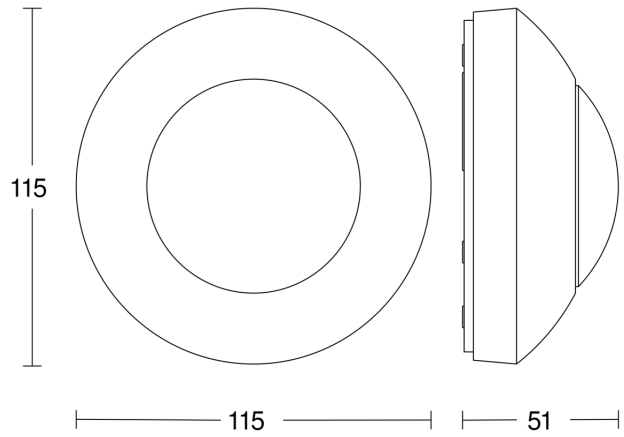

IS 2360 ECO

weiß
 EAN 4007841 006556
 Art.-Nr. 006556

Technische Daten

Ausführung	Bewegungsmelder
Abmessungen (Ø x H)	115 x 51 mm
Netzanschluss	230 V / 50 – 60 Hz
Sensortechnologie	Passiv Infrarot
Anwendung, Ort	Außenbereich, Innenbereich
Montageort	Decke
Montageart	Aufputz
Montagehöhe	2,00 – 4,00 m
Reichweite Radial	Ø 3 m (7 m ²)
Reichweite Tangential	Ø 7 m (38 m ²)
Erfassungswinkel	360 °
Öffnungswinkel	180 °
Schaltzonen	664 Schaltzonen
optimale Montagehöhe	2,8 m
Mechanische Skalierbarkeit	Nein
Unterkriechschutz	Ja
segmentweise Ausblendung	Ja
Elektronische Skalierbarkeit	Nein
Dämmerungseinstellung Teach	Nein
Dämmerungseinstellung	2 – 2000 lx
Zeiteinstellung	8 s – 35 Min.
Leistung	2000 W
Schaltausgang 1, Ohmsch	2000 W
Schaltausgang 1, Anzahl LED/Leuchtstofflampen	6 stk.
Leuchtstofflampen EVG	1500 W

IS 2360 ECO

weiß

EAN 4007841 006556

Art.-Nr. 006556

Sensorerfassungsbereich

Mögliche Montagehöhe: 2,00 m – 4,00 m

Orange: radial

Schwarz: tangential

Maßzeichnung

Schaltplan