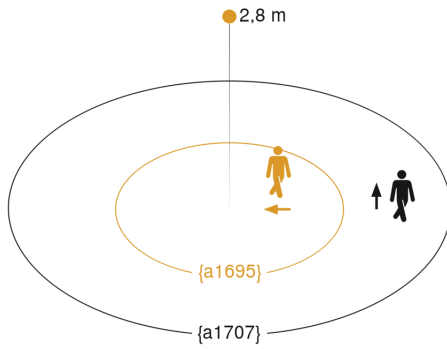

IS 2360 ECO

weiß
 EAN 4007841 006556
 Art.-Nr. 006556

Technische Daten

Ausführung	Bewegungsmelder
Abmessungen (Ø x H)	115 x 51 mm
Netzanschluss	230 V / 50 – 60 Hz
Sensortechnologie	Passiv Infrarot
Anwendung, Ort	Außenbereich, Innenbereich
Montageort	Decke
Montageart	Aufputz
Montagehöhe	2,00 – 4,00 m
Reichweite Radial	Ø 3 m (7 m ²)
Reichweite Tangential	Ø 7 m (38 m ²)
Erfassungswinkel	360 °
Öffnungswinkel	180 °
Schaltzonen	664 Schaltzonen
optimale Montagehöhe	2,8 m
Mechanische Skalierbarkeit	Nein
Unterkriechschutz	Ja
segmentweise Ausblendung	Ja
Elektronische Skalierbarkeit	Nein
Dämmerungseinstellung Teach	Nein
Dämmerungseinstellung	2 – 2000 lx
Zeiteinstellung	8 s – 35 Min.
Leistung	2000 W
Schaltausgang 1, Ohmsch	2000 W
Schaltausgang 1, Anzahl LED/Leuchtstofflampen	6 stk.
Leuchtstofflampen EVG	1500 W

IS 2360 ECO

weiß

EAN 4007841 006556

Art.-Nr. 006556

Sensorerfassungsbereich

Mögliche Montagehöhe: 2,00 m – 4,00 m

Orange: radial

Schwarz: tangential

Maßzeichnung

Schaltplan