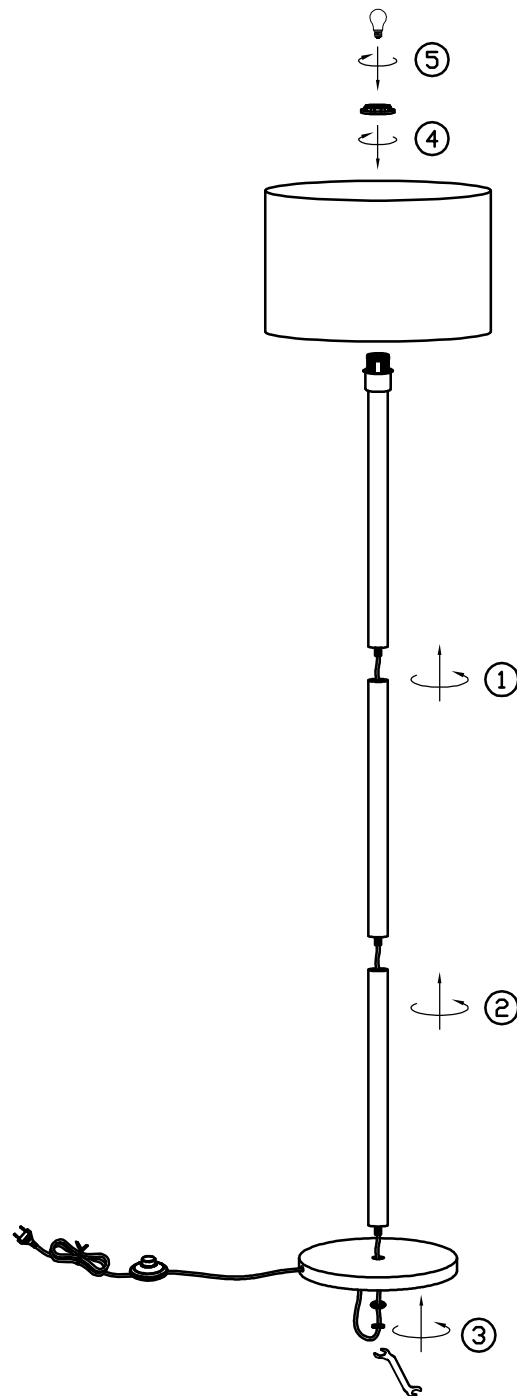

(SR) UPOZORENJE!

Prije početka montaže, pažljivo pročitajte sigurnosne upute!

230V ~ 50Hz, 1 x E27 / max.60W

trio-lighting.com/
401200101