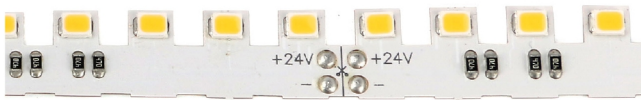

Kleinster Biegeradius	20 mm
Mit Endstück	Nein
Mit Schutzabdeckung	Nein
Art der Verdrahtung	Abschluss
Leiterquerschnitt	0,35 mm²
LED Strip Länge (m)	5
Max. Länge pro Betriebsgerät	5 Meter
GTIN	7070938056779
HS Code	94054010

Länge der einzelnen Abschnitte	50 mm
Mit Anschlusset	Nein
Selbstklebend	Ja
Polzahl	2
Anschlussart	löten
Schnittpunkte (nach mm)	50
Marke	SLC
Produziert von	The Light Group