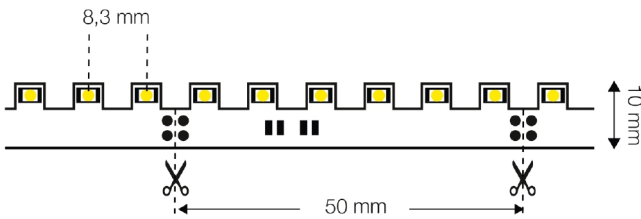

Kleinster Biegeradius	20 mm
Mit Endstück	Nein
Mit Schutzabdeckung	Nein
Art der Verdrahtung	Abschluss
Leiterquerschnitt	0,35 mm²
LED Strip Länge (m)	5
Max. Länge pro Betriebsgerät	5 Meter
GTIN	7070938056779
HS Code	94054010

Länge der einzelnen Abschnitte	50 mm
Mit Anschlusset	Nein
Selbstklebend	Ja
Polzahl	2
Anschlussart	löten
Schnittpunkte (nach mm)	50
Marke	SLC
Produziert von	The Light Group