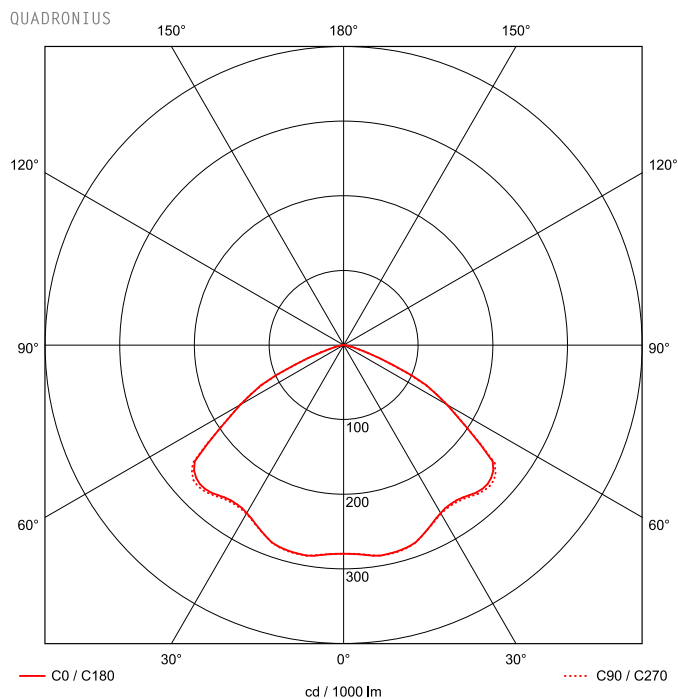

Artikel-Nr: 86040221x01

Strahler

LED Strahler QUADRONIUS XLS C DM 288mm 1x137W 120° ESG 20000lm

LED Strahler mit Abdeckscheibe aus Einscheibensicherheitsglas (ESG), Gehäuse aus Aluminiumdruckguss, weiß beschichtet, Konverter am Gehäuse montiert. Elektrischer Anschluss durch offenes Leitungsende, kurze, alterungsbeständige Dichtungen aus Silikon, jetzt auch als XLS Serie erweiterbar. eXtended Lighting Solutions by PRACHT. Vernetzung durch Bluetooth Low Energy und Steuerung durch Casambi möglich, die DALI Master Leuchte besitzt ein eigenes Modul und kann dadurch bis zu 15 weitere Standard DALI Leuchten versorgen, Zweipunkt-Befestigung durch Seilpendel (2.000 mm) mit montagefreundlicher, werkzeugloser Schnelljustierung, Pendelmontage, Wand- und Decken-Befestigungsbügel als Zubehör erhältlich. Achtung: PRACHT MANUFAKTUR! Da es ein PRACHT PRO LINE Produkt ist, kann es vielseitig angepasst werden Sie benötigen eine andere Lichtfarbe, Gehäusefarbe oder Durchgangsverdrahtung? Besondere Herausforderungen? Kein Problem. Wir bieten individuelle Lösungen für Ihre Anforderungen.

EAN 4018098329916 Energie-Effizienz-Klasse

Statistische
Warennummer 94054099

A++

LEUCHTMITTEL

Leuchtentyp	LED
Anzahl Leuchtmittel/LED-Reihen	1
Farbtemperatur K	4.000
Farbwiedergabeindex	>80
Anzahl LED	256
Farbtoleranz (initial MacAdam)	3

LEISTUNG

Effektiver Lichtstrom Im	20000
Systemleistung W	137
Lichtstrom Im/W	146
EnergieEffizienzklasse	A++

LICHTTECHNIK

Lichtlenkung	breitstrahlend
Ausstrahlwinkel in °	120
Optik	-
Blendbegrenzung UGR 4H 8H C0 C90	30,9 / 31,1

MAßE UND GEWICHTE

Länge in mm	288
Breite in mm	288
Höhe in mm	170
Außendurchmesser in mm	-
Nettogewicht in kg	8

VERPACKUNG

Länge m VPE	0.355
Breite m VPE	0.355
Höhe m VPE	0.255
Bruttogewicht kg VPE	10.5

MONTAGE UND WARTUNG