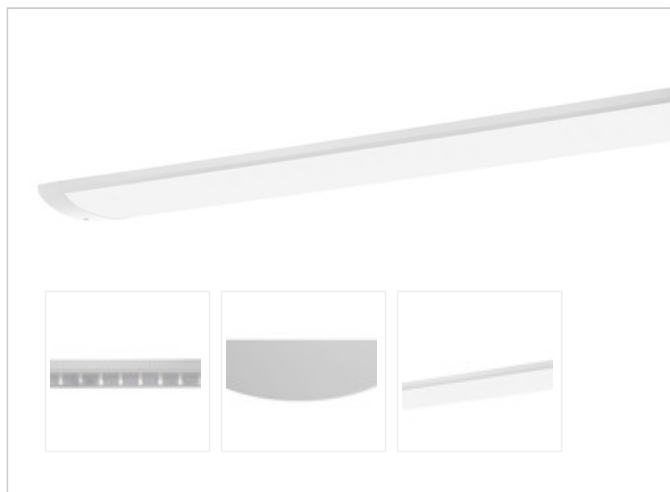

Artikel-Nr: 76037371

Anbauleuchten

TROJA G2 SKII DALI 0705mm PCO 1x26W 110° 2600lm

Vandalismus geschützte LED Leuchte in SKII mit MID-Power LEDs, LED Einheit in der Abdeckung integriert und per PEC System (PRACHT EASY CONNECT) schnell zu montieren. Konverter in Leuchte integriert. Flaches, stabiles Aluminiumgehäuse mit integriertem decken-/wandseitigem Kabelführungskanal, schlagfeste Abdeckung aus opalisiertem Polycarbonat, eingefasst in Aluminium-Rahmenprofil und Endkappen aus Aluminium-Druckguss, weiß, pulverbeschichtet, mit Innensechskant- oder Sicherheits-Verschlusschrauben, umlaufende Silikondichtung, Ein-Mann-Montage mit variablen Befestigungsabständen durch PRACHT-KLAMMER-SYSTEM, die Befestigungsklammern sind nach der Montage der Abdeckung vor unbefugtem Zugriff geschützt. Achtung: PRACHT MANUFAKTUR! Sie benötigen eine andere Lichtfarbe, Gehäusefarbe oder Durchgangsverdrahtung? Besondere Herausforderungen? Kein Problem. Wir bieten individuelle Lösungen für Ihre Anforderungen.

LEISTUNG

Effektiver Lichtstrom lm	2600
Systemleistung W	26
Lichtstrom lm/W	100

LICHTTECHNIK

Lichtlenkung	breitstrahlend
Ausstrahlwinkel in °	110
Blendbegrenzung UGR 4H 8H C0 C90	23.3/ 21.3

TECHNISCHE EIGENSCHAFTEN

MAßE UND GEWICHTE

Länge in mm	705
Breite in mm	260
Höhe in mm	72
Nettogewicht in kg	4

VERPACKUNG

Länge m VPE	1.05
Breite m VPE	0.26
Höhe m VPE	0.075
Bruttogewicht kg VPE	4.7

MONTAGE UND WARTUNG

Standard Montageart	Decke, waagerechte Wand
Optionale Montageart	Eckmontage
LED-Platine austauschbar	möglich

MATERIAL

Gehäusefarbe	Weiss RAL 9010
Ausführung NaWaRoh möglich	nein
Werkstoff des Gehäuses	Aluminium
Werkstoff der Abdeckung	PC-OPAL

Irrtum, Preisänderungen und technische Weiterentwicklungen vorbehalten.