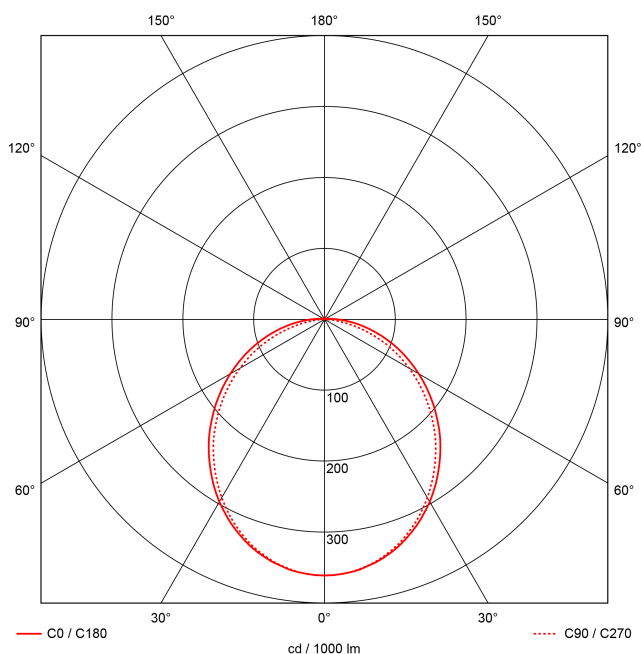

Artikel-Nr: 76037371

Anbauleuchten

TROJA G2 SKII DALI 0705mm PCO 1x26W 110° 2600lm

Vandalismus geschützte LED Leuchte in SKII mit MID-Power LEDs, LED Einheit in der Abdeckung integriert und per PEC System (PRACHT EASY CONNECT) schnell zu montieren. Konverter in Leuchte integriert. Flaches, stabiles Aluminiumgehäuse mit integriertem decken-/wandseitigem Kabelführungskanal, schlagfeste Abdeckung aus opalisiertem Polycarbonat, eingefasst in Aluminium-Rahmenprofil und Endkappen aus Aluminium-Druckguss, weiß, pulverbeschichtet, mit Innensechskant- oder Sicherheits-Verschlusschrauben, umlaufende Silikondichtung, Ein-Mann-Montage mit variablen Befestigungsabständen durch PRACHT-KLAMMER-SYSTEM, die Befestigungsklammern sind nach der Montage der Abdeckung vor unbefugtem Zugriff geschützt. Achtung: PRACHT MANUFAKTUR! Sie benötigen eine andere Lichtfarbe, Gehäusefarbe oder Durchgangsverdrahtung? Besondere Herausforderungen? Kein Problem. Wir bieten individuelle Lösungen für Ihre Anforderungen.

EAN 4018098354376

Statistische
Warennummer 94054099

LEUCHTMITTEL

Leuchtentyp	LED
Anzahl Leuchtmittel/LED-Reihen	1
Farbtemperatur K	4.000
Farbwiedergabeindex	>90
Anzahl LED	96
Farbtoleranz (initial MacAdam)	3

LEISTUNG

Effektiver Lichtstrom lm	2600
Systemleistung W	26
Lichtstrom lm/W	100

LICHTTECHNIK

Lichtlenkung	breitstrahlend
Ausstrahlwinkel in °	110
Blendbegrenzung UGR 4H 8H C0 C90	23.3/ 21.3

TECHNISCHE EIGENSCHAFTEN

MAßE UND GEWICHTE

Länge in mm	705
Breite in mm	260
Höhe in mm	72
Nettogewicht in kg	4

VERPACKUNG

Länge m VPE	1.05
Breite m VPE	0.26
Höhe m VPE	0.075
Bruttogewicht kg VPE	4.7

MONTAGE UND WARTUNG

Standard Montageart	Decke, waagerechte Wand
Optionale Montageart	Eckmontage
LED-Platine austauschbar	möglich