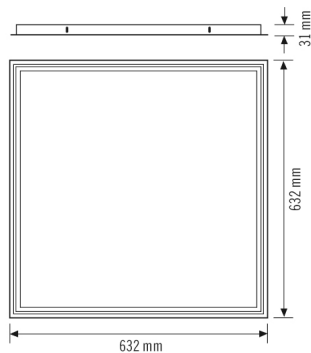

Maßzeichnung