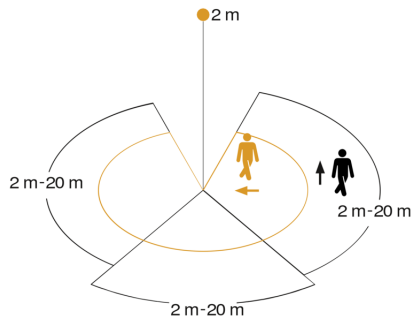

sensIQ

V3.1 anthrazit
 EAN 4007841 059538
 Art.-Nr. 059538

Technische Daten

Ausführung	Bewegungsmelder
Art des Zubehörs	Eck-Adapter
Abmessungen (L x B x H)	172 x 113 x 144 mm
Sensortechnologie	Passiv Infrarot
Anwendung, Ort	Innenbereich, Außenbereich
Montageort	Wand, Decke, Ecke
Montageart	Aufputz
Montagehöhe	2,00 – 5,00 m
Reichweite Radial	r = 4 m (42 m ²)
Reichweite Tangential	r = 20 m (1047 m ²)
Reichweite Detail	Reichweite von 2 - 20 m in 3 Richtungen (je 100 °) einstellbar
Erfassungswinkel	300 °
Öffnungswinkel	180 °
Schaltzonen	1360 Schaltzonen
optimale Montagehöhe	2 m
Mechanische Skalierbarkeit	Ja
Unterkriechschutz	Ja
segmentweise Ausblendung	Ja
Elektronische Skalierbarkeit	Nein
Dämmerungseinstellung Teach	Ja
Dämmerungseinstellung	2 – 1000 lx

Sensorerfassungsbereich

Mögliche Montagehöhe: 2,00 m – 5,00 m

Orange: radial

Schwarz: tangential

3 skallerbare Zonen

Maßzeichnung