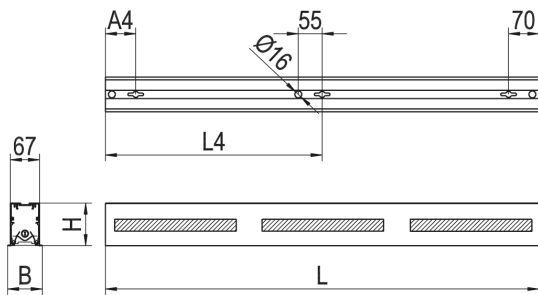

Gehäuse

Farbe	aluminium
Schutzart	IP20
Werkstoff des Gehäuses	Aluminium

Elektrische Ausführung

Schutzklasse	I
--------------	---

0528269AF VENICE-E-F3X149-11-NE

Maßzeichnung

Abmessungen

Maß L	4460 mm
Maß B	80 mm
Maß H	98 mm
Nettogewicht	9,4 kg