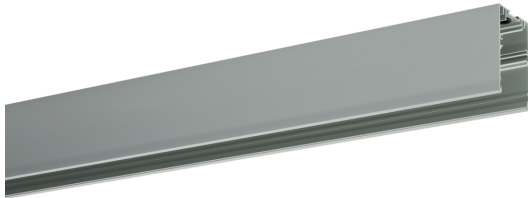

0528269AF VENICE-E-F3X149-11-NE

Tragschiene VENICE

Artikelnummer **0528269AF**

GTIN **4029299472776**

DeepLink <https://www.ridi.de/go/0528269AF>

Produktbeschreibung

Lichtkanal Einbau, ALU eloxiert, mit 11-poliger Verdrahtung, geeignet für entsprechende Leuchteneinsätze, L=4460mm