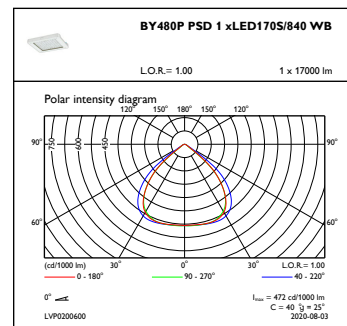

Elektrische Kenndaten

Eingangsspannung	220-240 V
Eingangsfrequenz	50 bis 60 Hz
Einschaltstrom	4,8 A
Einschaltzeit	2,3 ms
Leistungsfaktor (min.)	0,9

Dimmen

Dimmbar	Ja
---------	----

Mechanische Kenndaten

Gehäusematerial	Aluminium
Reflektor-Material	-
Optisches Material	Polycarbonat
Material optische Abdeckung/Linse	Polykarbonat
Befestigungsmaterial	Stahl
Ausführung optische Abdeckung	Klar
Gesamte Länge	460 mm
Gesamte Breite	410 mm
Gesamte Höhe	80 mm
Farbe	Silber RAL 9006
Abmessungen (Höhe x Breite x Tiefe)	80 x 410 x 460 mm (3.1 x 16.1 x 18.1 in)

Anwendungsparameter

Umgebungstemperaturbereich	-30 bis +45 °C
Bemessungs-Umgebungstemperatur	45 °C
Maximaler Dimmlevel	10%
Geeignet zum häufigen An- und Ausschalten	Nein

Produktdaten

Gesamt-Produktcode	871869940774200
Bestell-Produktname	BY480P LED170S/840 PSD WB PC SI
EAN/UPC - Produkt	8718699407742
Bestellcode	40774200
Anzahl pro Verpackung	1
SAP-Zähler - Pakete pro Außenkarton	1
SAP-Material	910500465580
Nettogewicht (Einzelteil)	7,300 kg

GentleSpace Gen3

Abmessungsskizzen

GentleSpace gen3 BY480P-BY483P

Photometrische Daten

IFGU1_BY480PPSD1xLED170S840WB

OFPC1_BY480PPSD1xLED170S840WB