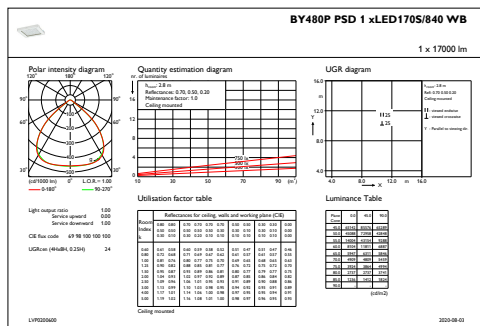

Elektrische Kenndaten

Eingangsspannung	220-240 V
Eingangsfrequenz	50 bis 60 Hz
Einschaltstrom	4,8 A
Einschaltzeit	2,3 ms
Leistungsfaktor (min.)	0,9

Dimmen

Dimmbar	Ja
---------	----

Mechanische Kenndaten

Gehäusematerial	Aluminium
Reflektor-Material	-
Optisches Material	Polycarbonat
Material optische Abdeckung/Linse	Polykarbonat
Befestigungsmaterial	Stahl
Ausführung optische Abdeckung	Klar
Gesamte Länge	460 mm
Gesamte Breite	410 mm
Gesamte Höhe	80 mm
Farbe	Silber RAL 9006
Abmessungen (Höhe x Breite x Tiefe)	80 x 410 x 460 mm (3.1 x 16.1 x 18.1 in)

Anwendungsparameter

Umgebungstemperaturbereich	-30 bis +45 °C
Bemessungs-Umgebungstemperatur	45 °C
Maximaler Dimmlevel	10%
Geeignet zum häufigen An- und Ausschalten	Nein

Produktdaten

Gesamt-Produktcode	871869940774200
Bestell-Produktname	BY480P LED170S/840 PSD WB PC SI
EAN/UPC - Produkt	8718699407742
Bestellcode	40774200
Anzahl pro Verpackung	1
SAP-Zähler - Pakete pro Außenkarton	1
SAP-Material	910500465580
Nettogewicht (Einzelteil)	7,300 kg

GentleSpace Gen3

Abmessungsskizzen

GentleSpace gen3 BY480P-BY483P

Photometrische Daten

IFGU1_BY480PPSD1xLED170S840WB

OFPC1_BY480PPSD1xLED170S840WB