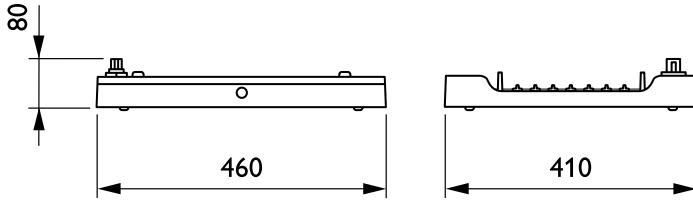

GentleSpace Gen3

Abmessungsskizzen

GentleSpace gen3 BY480P-BY483P